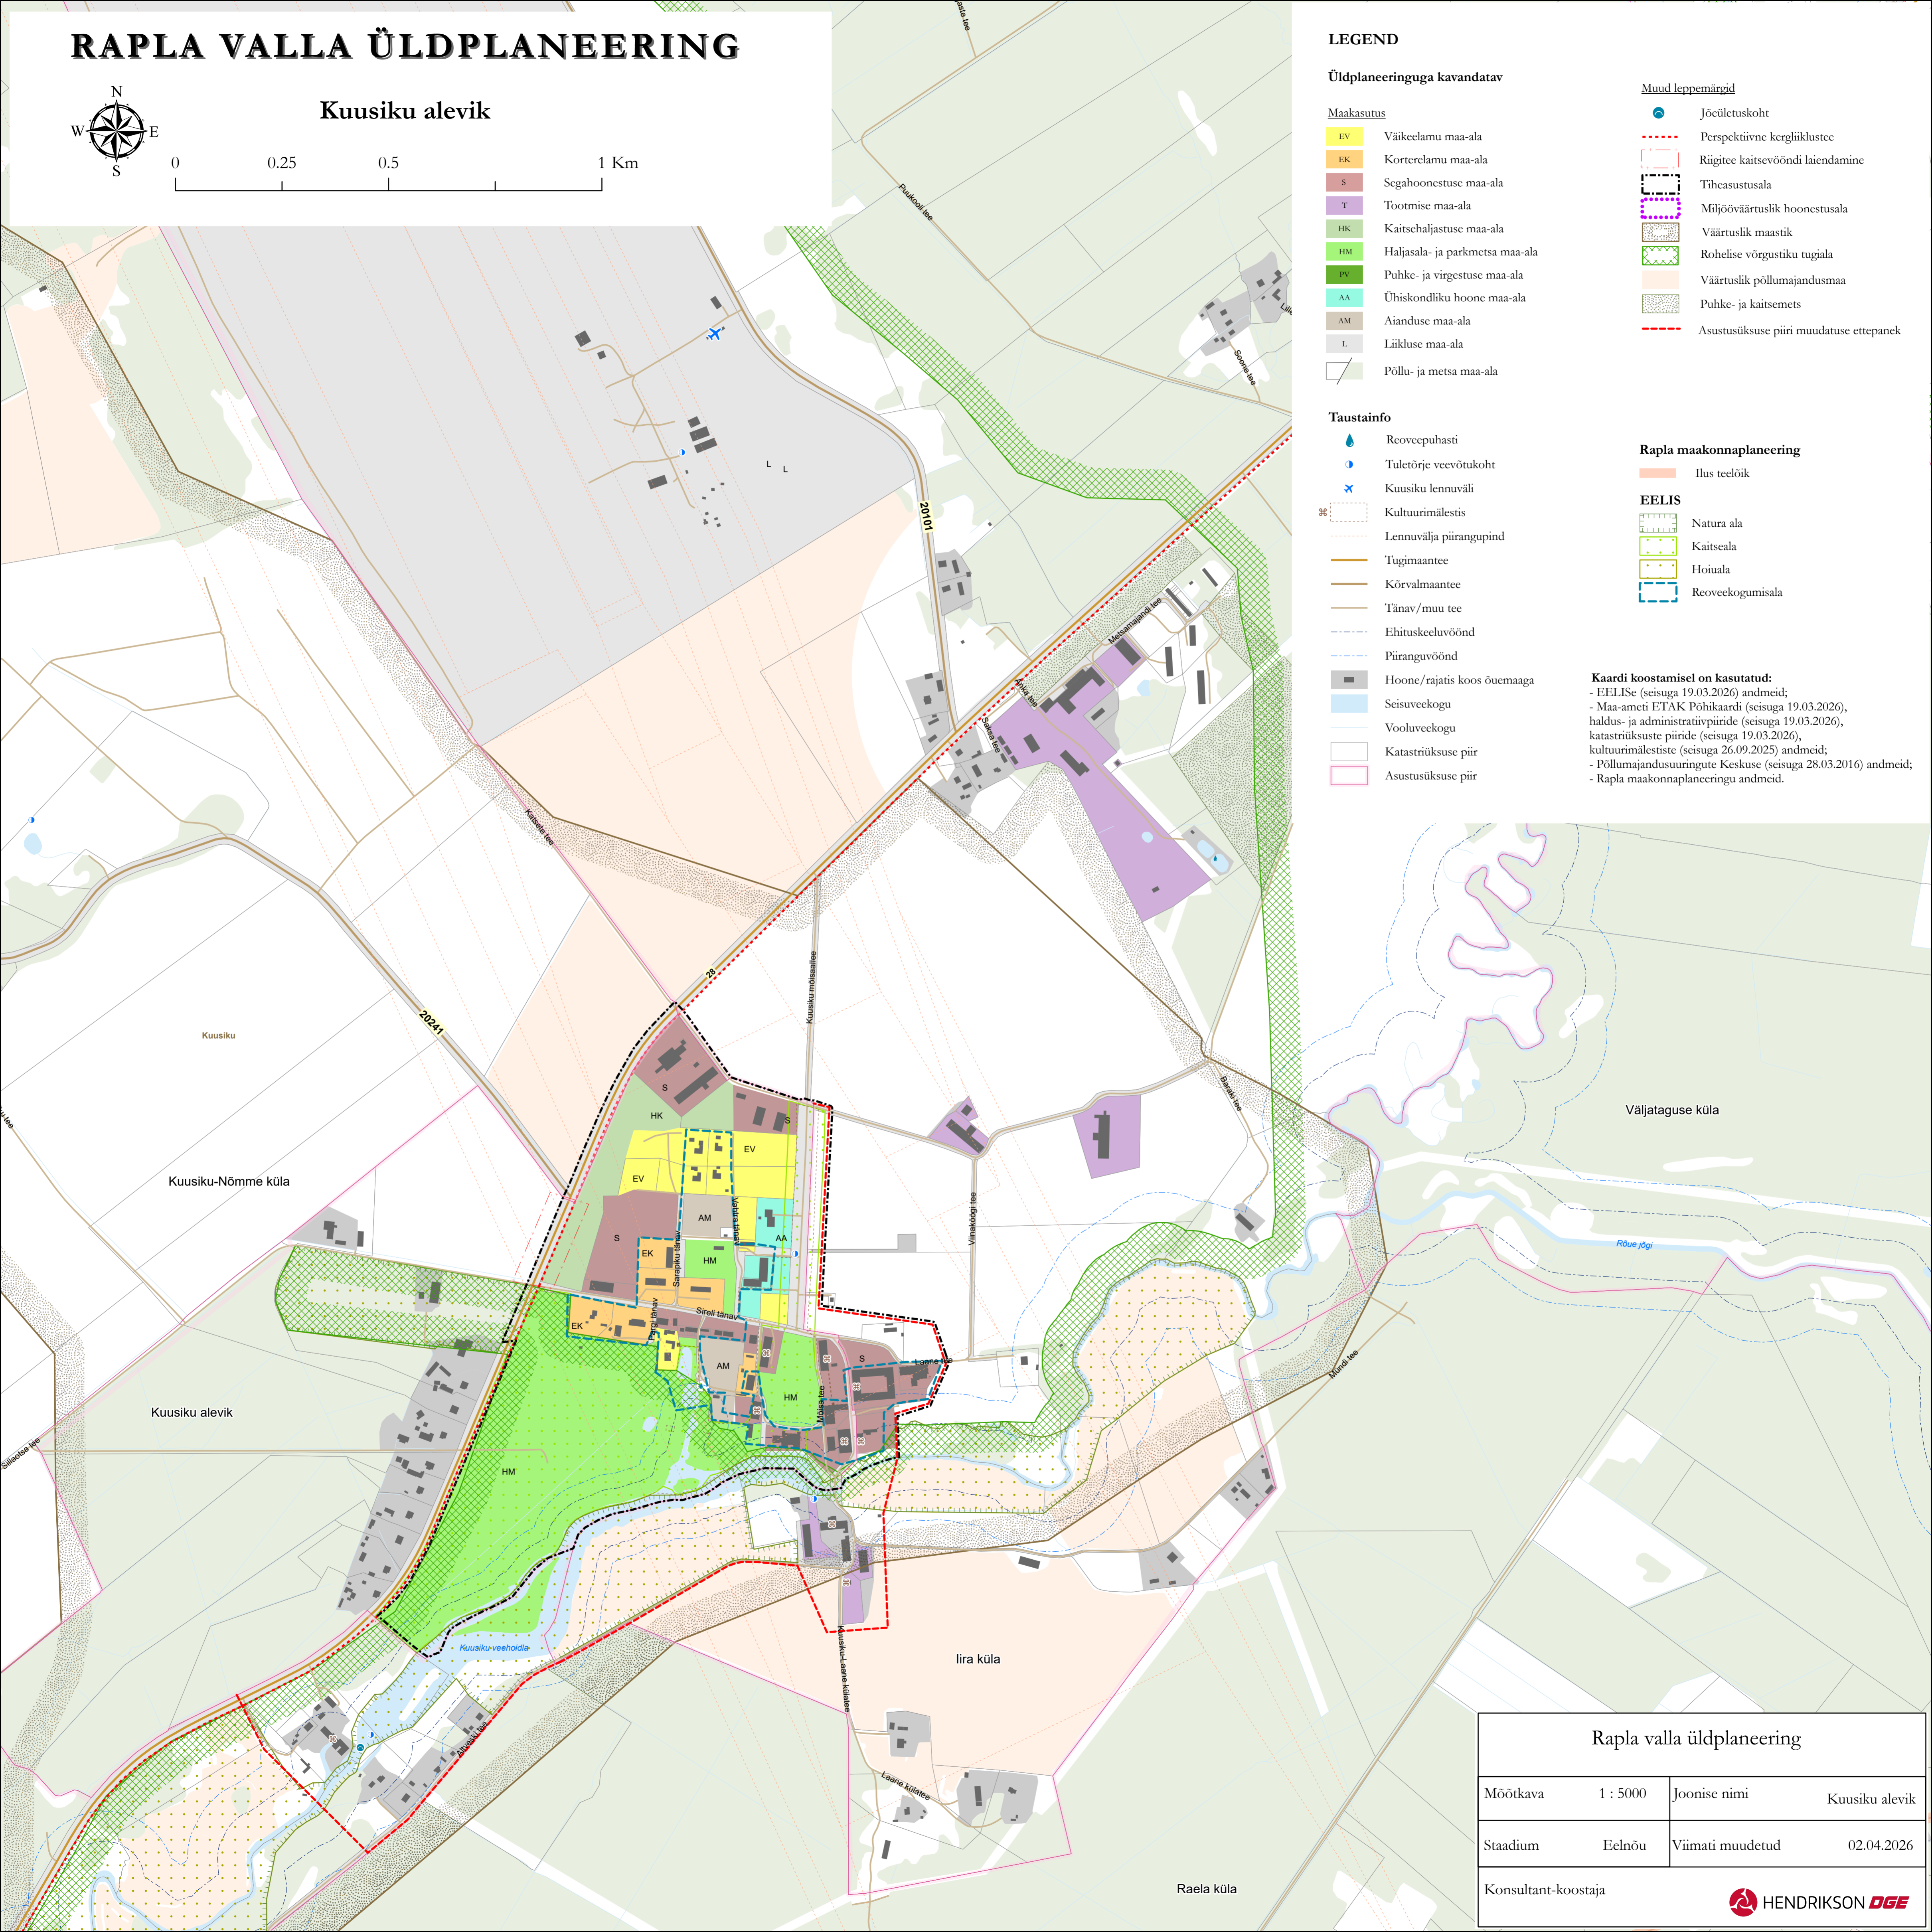

Kuusiku alevik

LEGEND

Üldplaneeringuga kavandatav

Maakasutus

- Väikeelamu maa-ala
- Kortrelamu maa-ala
- Segahoonestuse maa-ala
- Tootmise maa-ala
- Kaitsehaljastuse maa-ala
- Haljasala- ja parkmetsa maa-ala
- Puhke- ja virgustuse maa-ala
- Ühiskondliku hoone maa-ala
- Aianuse maa-ala
- Liikluse maa-ala
- Pollu- ja metsa maa-ala

Taustainfo

- Reoveepuhasti
- Tuletõrje veevõtukoht
- Kuusiku lennuväli
- Kultuurimälestis
- Lennuvälja piirangupind
- Tugimaantee
- Kõrvalmaantee
- Tänav/muu tee
- Ehituskeelvöönd
- Piiranguvöönd
- Hoone/rajatis koos õuemaaga
- Seisuveekogu
- Vooluveekogu
- Katastrüksuse piir
- Asustusüksuse piir

Muud leppemärkeid

- Jõeületuskoht
- Perspektiivne kergliiklustee
- Riigitee kaitsevööndi laiendamine
- Tiheasustusala
- Miljööväärtuslik hoonestusala
- Väärtuslik maastik
- Rohelise võrgustiku tugiala
- Väärtuslik põllumajandusmaa
- Puhke- ja kaitsemets
- Asustusüksuse piiri muudatuse ettepanek

Rapla maakonnaplaneering

- Ilus teelõik

EELIS

- Natura ala
- Kaitseala
- Hoiuala
- Reoveekogumisa

Kaardi koostamisel on kasutatud:
- EELIS (seisuga 19.03.2026) andmeid;
- Maa-ameti ETAK Põhikaardi (seisuga 19.03.2026), haldus- ja administratiivpiiride (seisuga 19.03.2026), katastrüksuste piiride (seisuga 19.03.2026), kultuurimälestiste (seisuga 26.09.2025) andmeid;
- Põllumajandusuringute Keskuse (seisuga 28.03.2016) andmeid;
- Rapla maakonnaplaneeringu andmeid.

Rapla valla üldplaneering			
Möötkava	1 : 5000	Joonise nimi	Kuusiku alevik
Stadium	Eelnõu	Viiimati muudetud	02.04.2026
Konsultant-koostaja		HENDRIKSON DGE