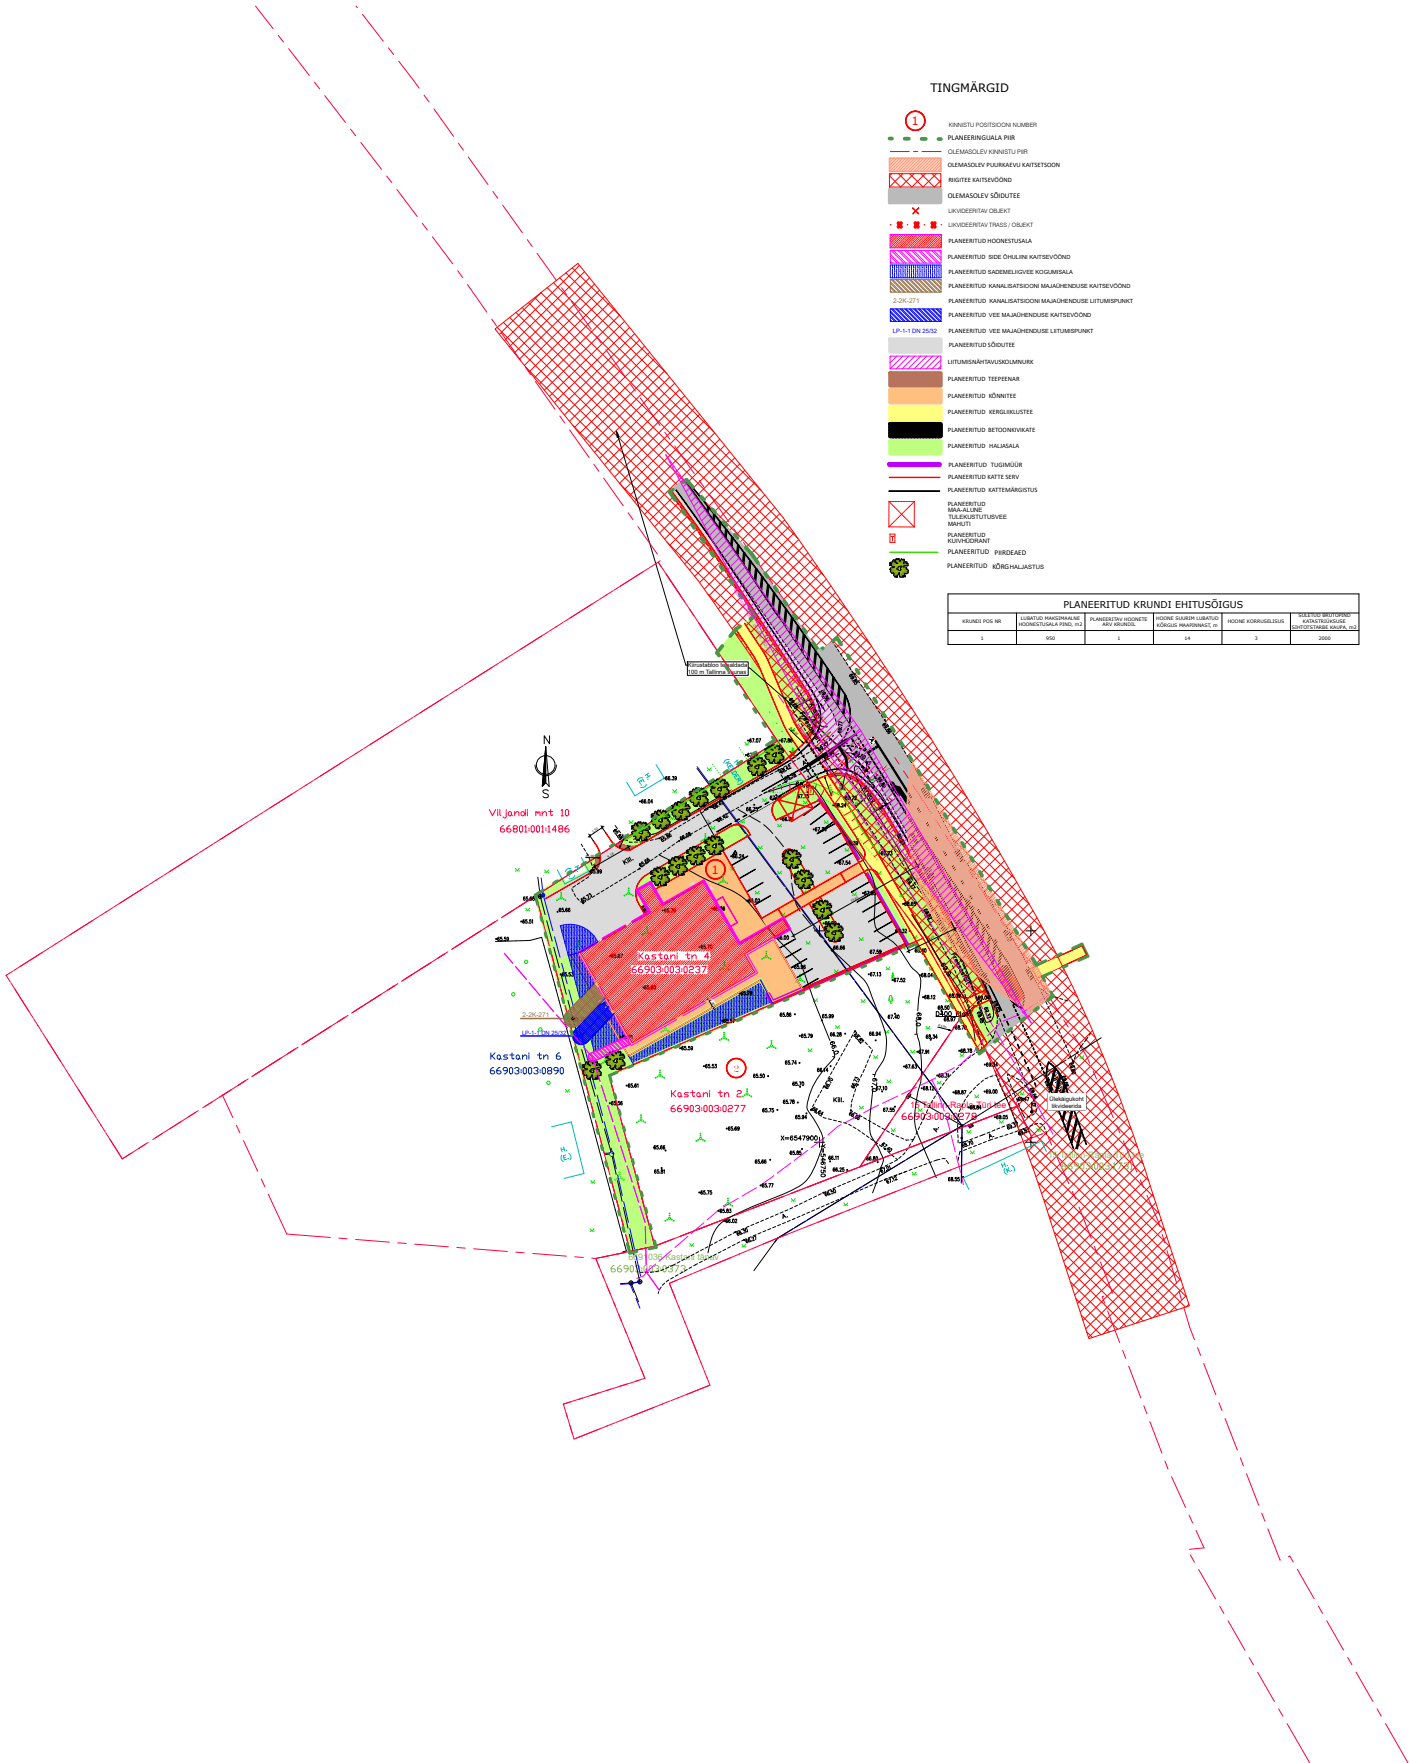

TINGMÄRGID

- Ⓛ KINNISTU POSTIDRONI NUMBER
- --- PLANEERINGULAALA PIIR
- --- OLEMASOLEV KINNISTU PIIR
- ▨ OLEMASOLEV PUURNAEVU KATSEVÕND
- ▨ RIGITEE KATSEVÕND
- ▨ OLEMASOLEV SÕUDUTEE
- ✕ LÄGENDIKU OLEKIT
- ✕ LÄGENDIKU TINGID / OLEKIT
- ▨ PLANEERITUD HOONESTUSALA
- ▨ PLANEERITUD SEE-OHJURU KATSEVÕND
- ▨ PLANEERITUD SADELSILLI OKEE KATSEVÕND
- ▨ PLANEERITUD KANALISATSiooni MAALÄHENDUSE KATSEVÕND
- ▨ PLANEERITUD KANALISATSiooni MAALÄHENDUSE LITUMISPIIKT
- ▨ PLANEERITUD VEE MAALÄHENDUSE KATSEVÕND
- ▨ LP-1-1 DN 2502 PLANEERITUD VEE MAALÄHENDUSE LITUMISPIIKT
- ▨ PLANEERITUD SÕUDUTEE
- ▨ LITUMISARVITUSKOHUMURKE
- ▨ PLANEERITUD TERPENAR
- ▨ PLANEERITUD IÕNITTEE
- ▨ PLANEERITUD KESKLELUSTEE
- ▨ PLANEERITUD BETONIKVAATE
- ▨ PLANEERITUD HALKASALA
- ▨ PLANEERITUD TUGISÕDE
- ▨ PLANEERITUD KATTE SEIV
- ▨ PLANEERITUD KATSEMÄRSUSTUS
- ▨ PLANEERITUD MAALÄHENDUSE TÄLLEKUTUTULEVISE MÄRKIT
- ▨ PLANEERITUD KÕRDEKORRA
- ▨ PLANEERITUD PÕRDEAED
- ▨ PLANEERITUD KÕRDEHALJASTUS

MÄRKUSED: 1. PLAAN ON KOOSTATUD L-EST 97 KOORDINAATIDE SÜSTEEMIS
2022. A. NOVEMBRIS TEHTUD MÕÖTMISTE ALUSEL
2. KÕRGUSED EH2000 SÜSTEEMIS
3. PIIRID KANTUD PLAANILE KATASTRI SEISU ALUSEL SEPTEMBER, 2022

Address		RAPLAMAAKOND, RAPLA VALD, HAGUDI ALEVIK		Jooniste arv	1	Joonise nr.	1
		KASTANI tn 4		KASTANI tn 4 DETAILPLANEERING			
Detailplaneeringu koostamise korraldaja	Rapla Vallavalitsus	Stadium	DETAILPLANEERING	Joonis	PÕHIJONIS	Mõõtkaava	1:500
Huvitatud isik	Rapla Tarbijate Ühistu	Arhitekt Mikk Mutso		15.01.2025			
Projekteerija	Maaruum OÜ 14033546						
		Töö nimetus: KASTANI tn 4 DETAILPLANEERING					
Reg. nr. 12878340 info@t-konsult.ee		Joonise nimetus: PÕHIJONIS					
Mäealuse 2/1, Tallinn www.t-konsult.ee		Objekti asukoht: Objekti asukoht 2					
Koostas	R. Eichluss	Tellijaja				1:XXX	
Kontrollis	A. Kendra	KOOD NÄR	STADIUM	JONISE NÄR	ERISOOD	KÄLLEPÄEV	15.01.2025
		PXXXX	Stadium	Joonise number	Versioon