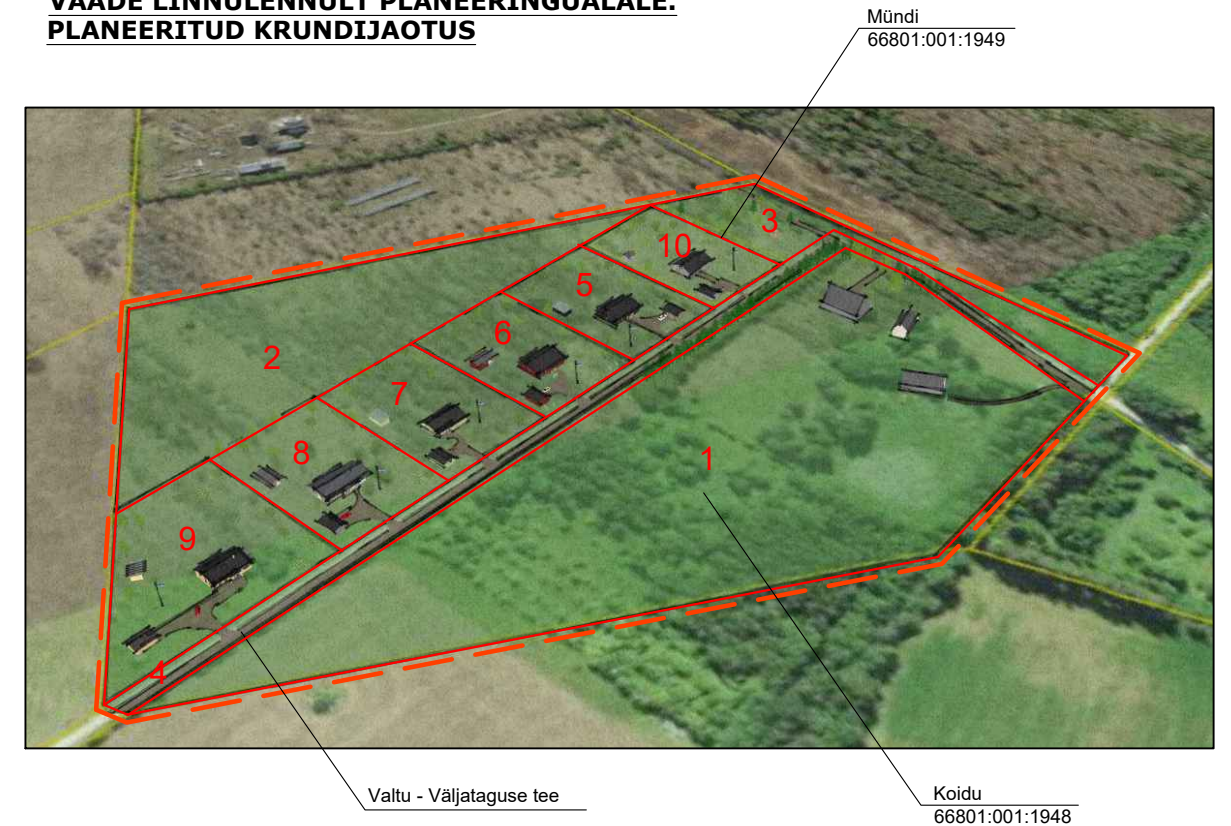

**VAADE LINNULENNULT PLANEERINGUALALE**

**VAADE LINNULENNULT PLANEERINGUALALE.  
PLANEERITUD KRUNDIJAOTUS**

**MÄRKUSED**

1. JOONISEL ON KASUTATUD VÄLJAVÕTTEID MAA-AMETI KAARDIRAKENDUSEST.

PROJEKTEERIJAL  OÜ VALTU PROJEKT		KAEREPERE 79520 RAPLA MK. TEL. 489 4038, 50 86 948 e-mail: tonis.kurisoo@mail.ee ÄRIREGISTRI NR. 10167095 MTR NR. EP 10167095-0001 10.03.2003	OBJEKTI NIMETUS JA AADRESS KOIDU (66801:001:1948) JA MÜNDI (66801:001:1949) MAAÜKSUSTE DETAILPLANEERING VALTU KÜLAS RAPLA VALLAS RAPLA MAAKONNAS	DET.PLAN. KORRALDAJA RAPLA VALLAVALITSUS PLAN ID 30103162 TÖÖ NR. 23-08
JUHATAJAL ARHITEKTL PROJEKTEERIJAL	T. KURISOO P. KIVI Ü. KRAIS	JOONISE NIMEL <b>ILLUSTRATIIVNE                  JOONIS</b>	JOONISE NR. <b>DP-6</b>	PR.STAAD. <b>DP</b>
			MÕÖTL KUUPÄEVL 27.06.2024	