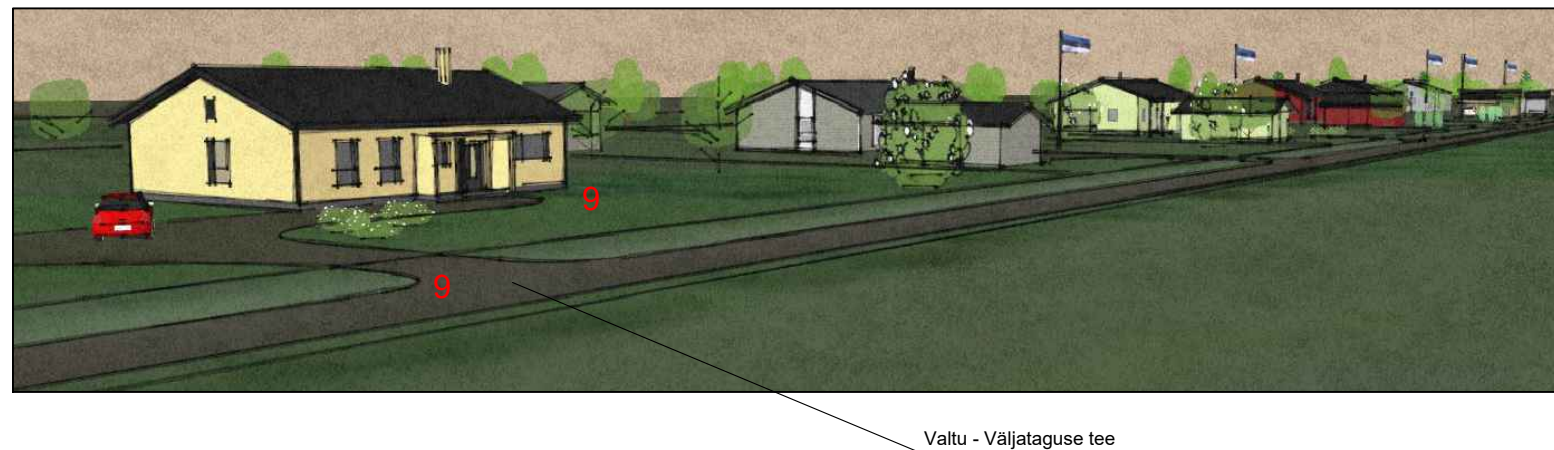

**VAADE LINNULENNULT PLANEERINGUALALE**

**VAADE LINNULENNULT PLANEERINGUALALE.  
PLANEERITUD KRUNDIJAOTUS**

**MÄRKUSED**

1. JOONISEL ON KASUTATUD VÄLJAVÕTTEID MAA-AMETI KAARDIRAKENDUSEST.

PROJEKTEERIJAL  OÜ VALTU PROJEKT		KAEREPERE 79520 RAPLA MK. TEL. 489 4038, 50 86 948 e-mail: tonis.kurisoo@mail.ee ÄRIREGISTRI NR. 10167095 MTR NR. EP 10167095-0001 10.03.2003	OBJEKTI NIMETUS JA AADRESS KOIDU (66801:001:1948) JA MÜNDI (66801:001:1949) MAAÜKSUSTE DETAILPLANEERING VALTU KÜLAS RAPLA VALLAS RAPLA MAAKONNAS	DET.PLAN. KORRALDAJA RAPLA VALLAVALITSUS PLAN ID 30103162 TÖÖ NR. 23-08
JUHATAJAL ARHITEKTL PROJEKTEERIJAL	T. KURISOO P. KIVI Ü. KRAIS	JOONISE NIMEL <b>ILLUSTRATIIVNE                  JOONIS</b>	JOONISE NR. <b>DP-6</b>	PR.STAAD. <b>DP</b>
			MÕÖTL KUUPÄEVL 27.06.2024	