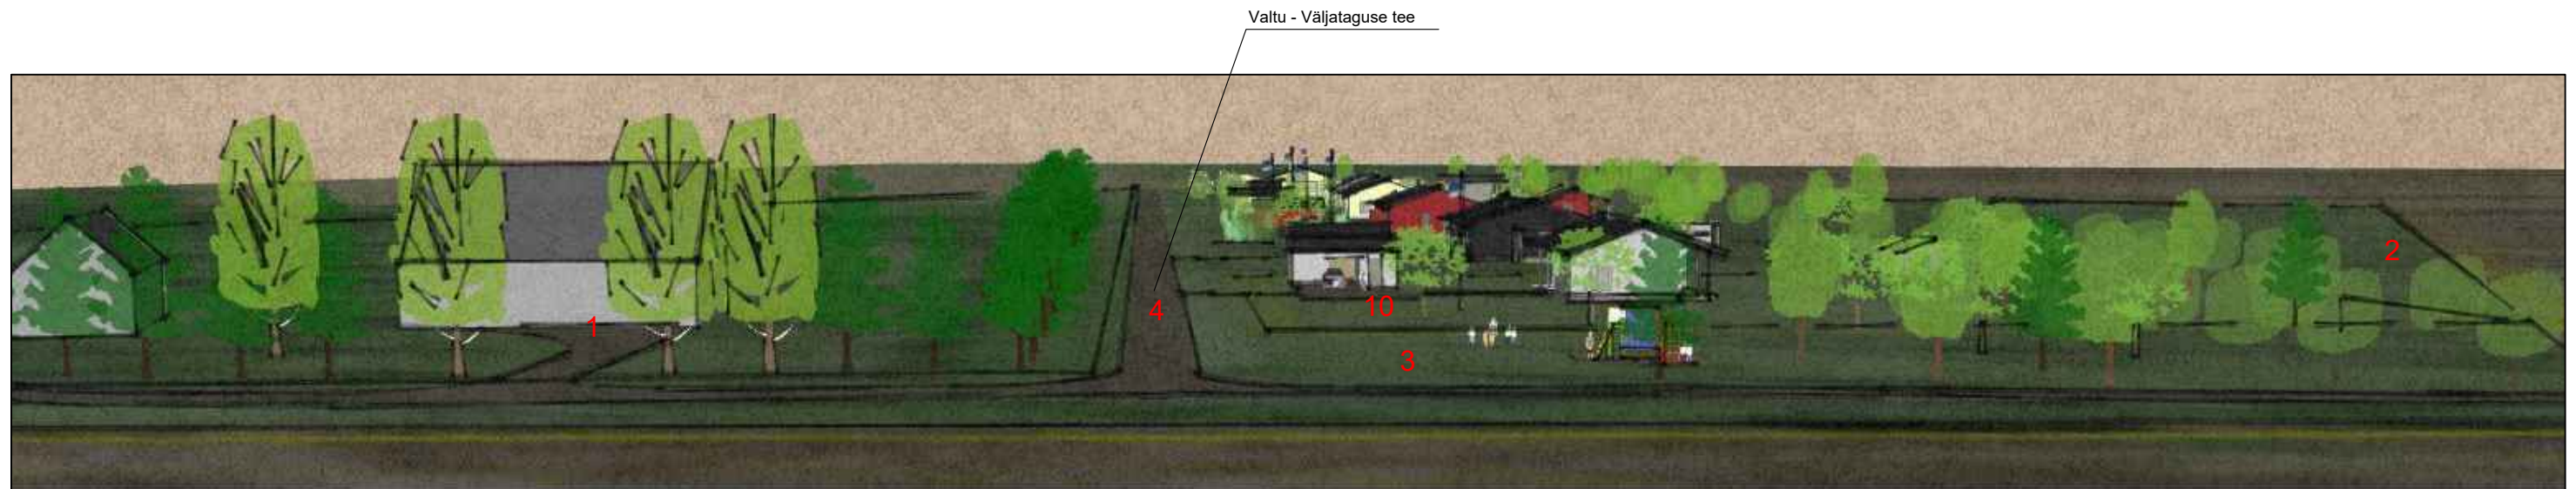

**VAADE LINNULENNULT PLANEERINGUALALE**

**VAADE LINNULENNULT PLANEERINGUALALE.  
PLANEERITUD KRUNDIJAOTUS**

**MÄRKUSED**

1. JOONISEL ON KASUTATUD VÄLJAVÕTTEID MAA-AMETI KAARDIRAKENDUSEST.

PROJEKTEERIJAL  OÜ VALTU PROJEKT		KAEREPERE 79520 RAPLA MK. TEL. 489 4038, 50 86 948 e-mail: tonis.kurisoo@mail.ee ÄRIREGISTRI NR. 10167095 MTR NR. EP 10167095-0001 10.03.2003	OBJEKTI NIMETUS JA AADRESS KOIDU (66801:001:1948) JA MÜNDI (66801:001:1949) MAAÜKSUSTE DETAILPLANEERING VALTU KÜLAS RAPLA VALLAS RAPLA MAAKONNAS	DET.PLAN. KORRALDAJA RAPLA VALLAVALITSUS PLAN ID 30103162 TÖÖ NR. 23-08
JUHATAJAL ARHITEKTL PROJEKTEERIJAL	T. KURISOO P. KIVI Ü. KRAIS	JOONISE NIMEL <b>ILLUSTRATIIVNE                  JOONIS</b>	JOONISE NR. <b>DP-6</b>	PR.STAAD. <b>DP</b>
			MÕÖTL KUUPÄEVL 27.06.2024	