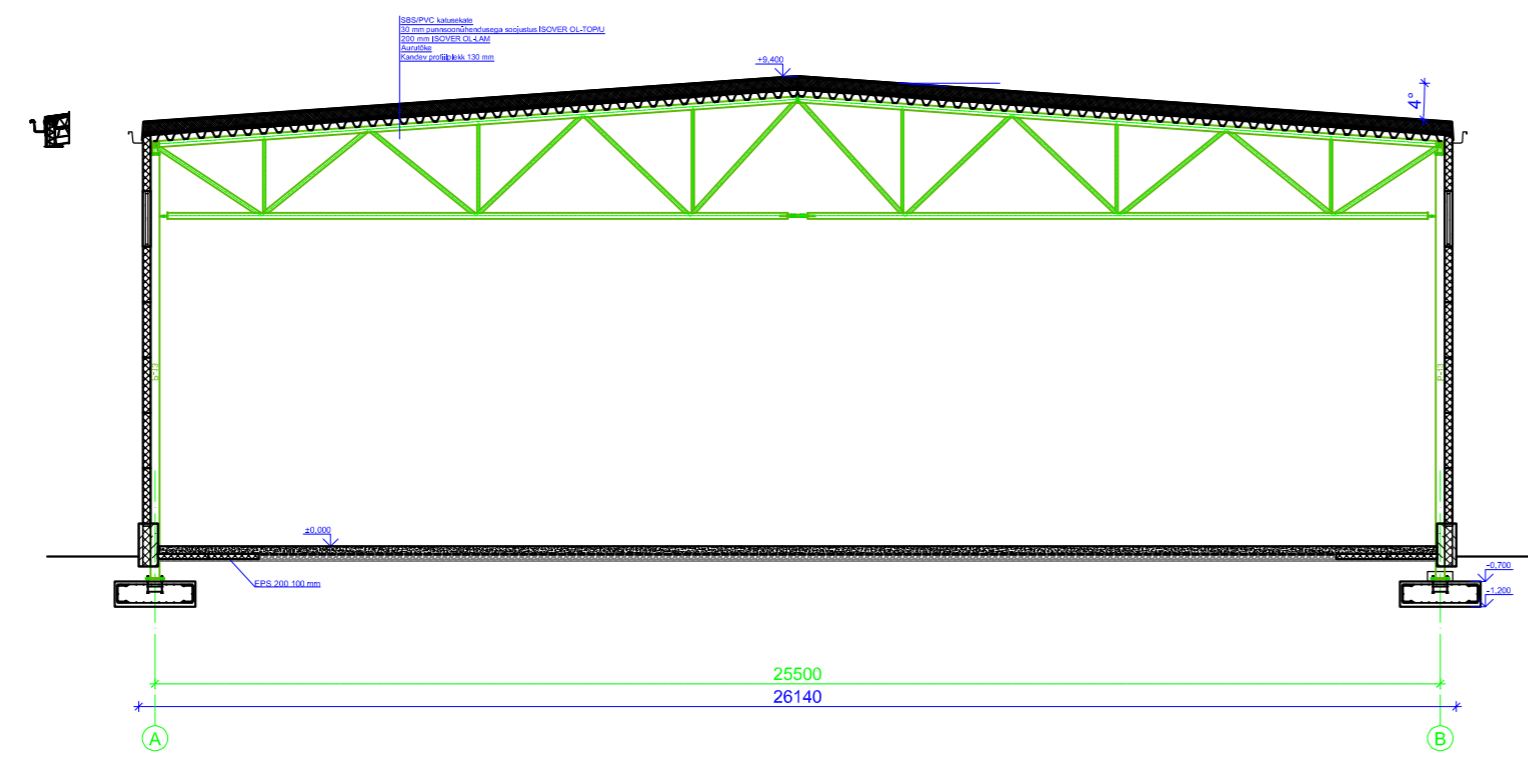

OBJEKTI NIMEL JA ADRRESS FESMA ALU OÜ VIILHALLI LAIENDAMINE JA REKONSTRUEERIMINE TOOTMISHOONEKS Rapla maakond Rapla Vald Alu alevik Lao tn 4		JOONISE NIMETUS ESKIIS		MÕÖTKAVA M 1:150
PROJEKTEERIJAL OÜ AGOREK MTR-EP10932302-001 Reg. nr. 10932302 Address: LÄÄNE-VIRUMAA, Tapa vald, Jäneda 73 602 Tel: 5647 7439 Email: taavi@agorek.ee		PROJEKT TAAVI LEOLA	KLUPAEV 07.05.2024	STAADIUM EP
VASTUTAV SPETSIALIST VELLO LUTS		TOO NUMBER 2024 2090	OSA	JOONISE NUMBER 02