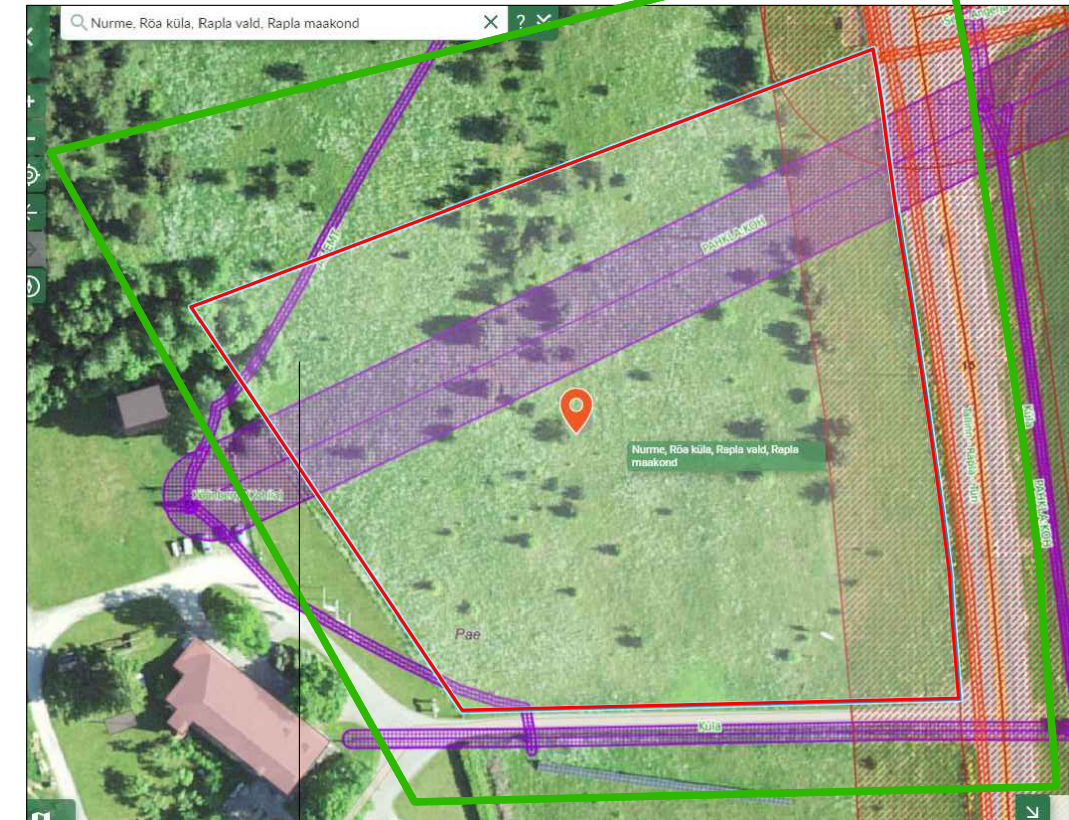

ASUKOHA SKEEM

TALLINN

RAPLA
TÜRI

KITSENDUSED

Tunnus 66903:002:0952
 Aadress Nurme
 Sihtnumber 79614
 Asustusüksus Rõa küla
 Omavalitsus Rapla vald
 Maakond Rapla maakond
 Sihtotstarve 1 Maatulundusmaa 100%
 Pindala 16 356 m²