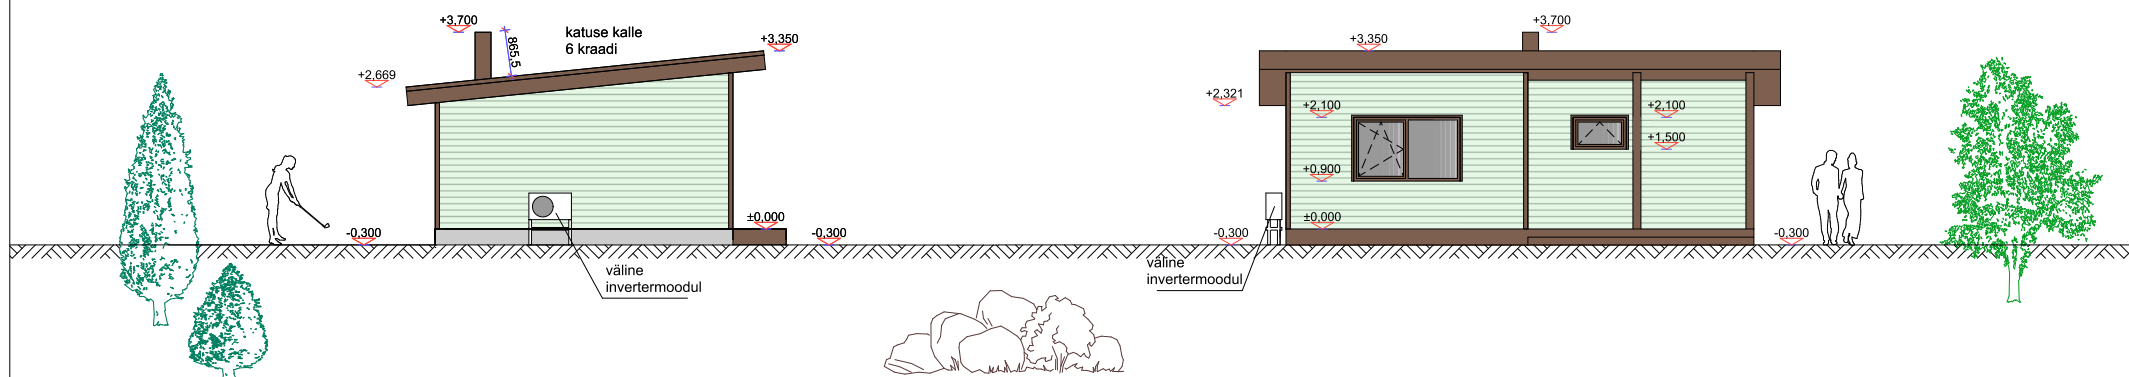

Vaade põhjast

Vaade läänest

Välisviimistlus:

sokkel
seinad
katus
aknaraamid
välisukseid
tuulekastid
postid, piirdeliistud
korsten
terrass

krohv, toon - helehall RAL 7035
voodrilaud, toon - heleroheline RAL 6019
katuseplekk tumepruuni värvi
plastik, toon - tumepruun RAL 8011
plastik, toon - tumepruun RAL 8011
puit, toon - tumepruun RAL 8011
puit, toon - tumepruun RAL 8011
metall
immutatud puit, toon - tumepruun RAL 8011

12.09.2023	Uus abihoone		AR-3
Eelprojekt	Vaade põhjast, vaade läänest		M 1:100
Address	Raplamaa, Rapla vald, Mahlamäe küla, Niinemäe tee 5		
	Tellija	Riho Rahe	
	Tellija	Marika Rahe	
	Arhitekt	Jelena Truusa	