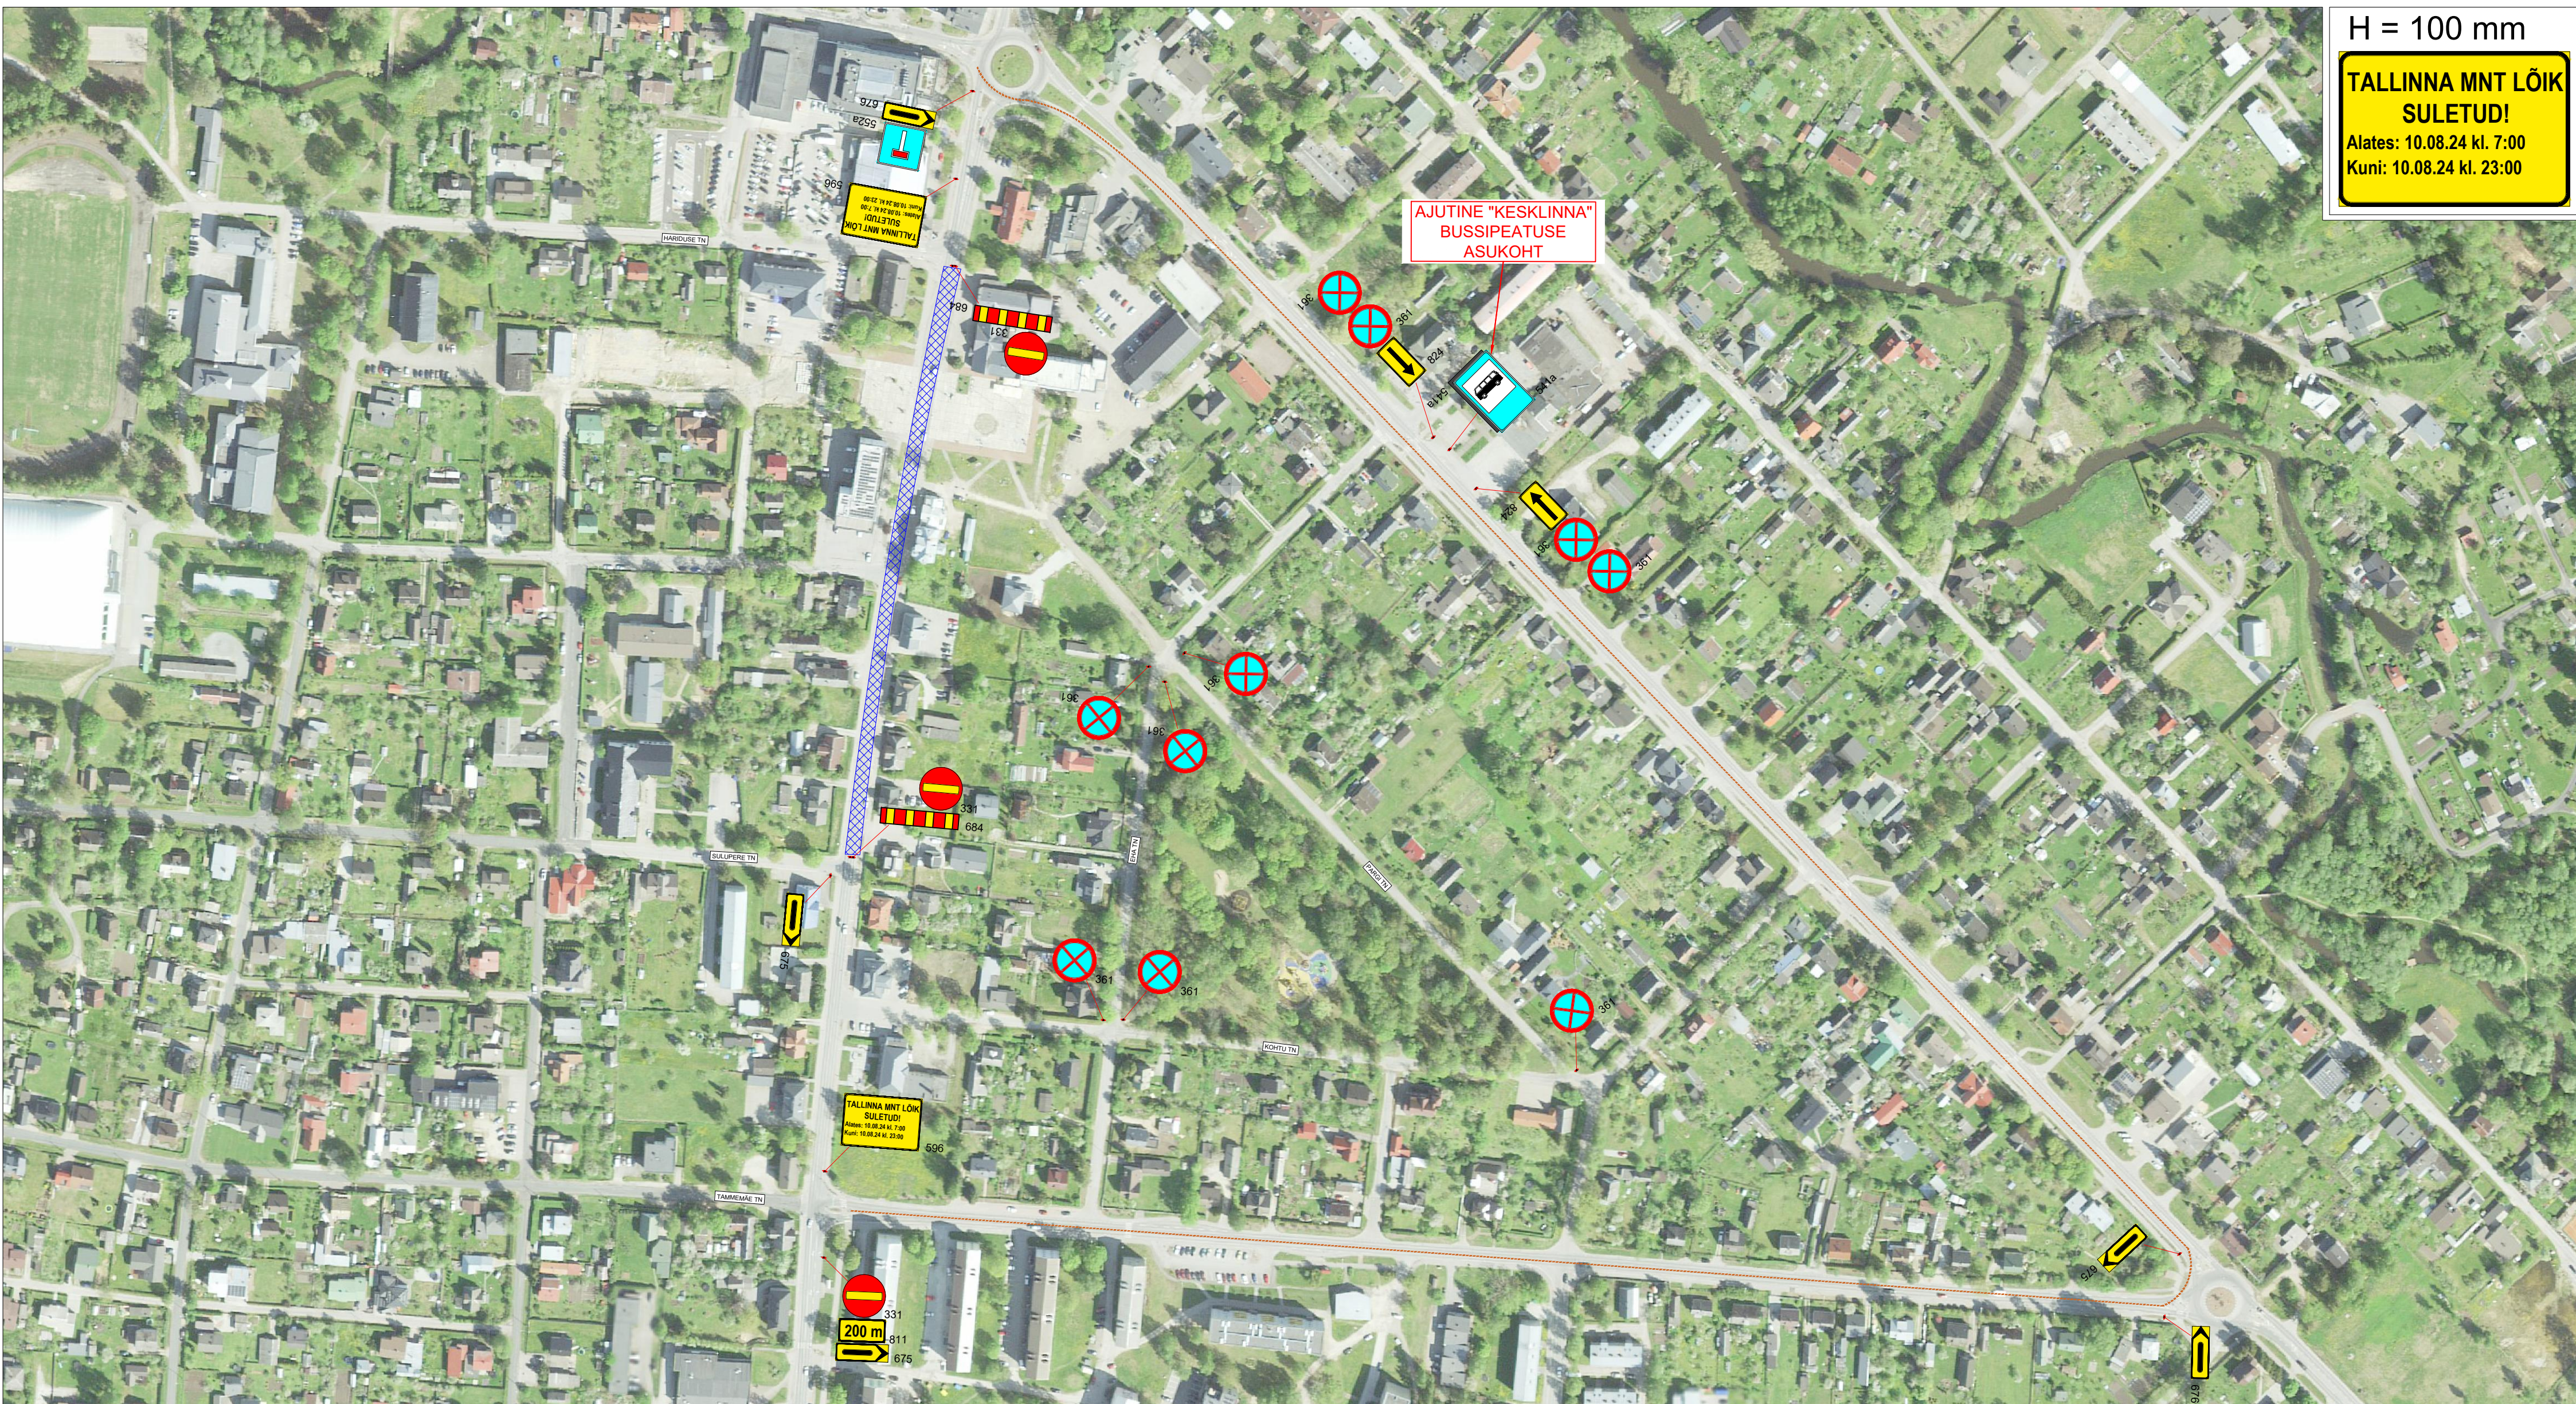

H = 100 mm

**TALLINNA MNT LÕIK  
SULETUD!**

Alates: 10.08.24 kl. 7:00  
Kuni: 10.08.24 kl. 23:00

**Märkused:**

- Muud olemasolevad liiklusmärgid, mis lähevad vastuollu antud ajutise sulgemisega, tuleb kinnikatta.
- Vajadusel korrigeerida liiklusskeem tööetapil olukorra kohaseks.
- Vajadusel lisada objektile täiendavaid liiklusmärke.
- Ajutised liiklusmärgid tuleb paigaldada nii, et nad on liiklejale üheselt mõistetavad ja arusaadavad.
- Tagada kogu sulgemise vältel ajutiste liiklusmärkide püstitolek ja loetavus.
- Joonist lugeda märgitud numbrite järgi.
- Ajutise liikluskorralduse skeemkoostajastada tee haldajaga.
- Ajutisest liikluskorraldusest teavitada isikuid, keda sulgemine vahetult puudutab, eelkõige suletaval alal elavad elanikud ja seal asuvad ettevõtted ja asutused.

**Lisa märkused:**

- Teabetahvleid paigaldada 3 ööpäeva enne ürituse algust.
- Tavalikuleks tee suletud 10.08 alates kl. 7:00 kuni kl. 23:00.

**LEPPEMÄRGID**

Ajutine liiklusmärk

Ajutise liiklusmärgi post

Suletud ala

Projekti nimetus:	TALLINNA MNT SULGEMINE ÜRITUSEKS	Kuupäev:	04.07.2024
Objekti asukoht:	TALLINNA MNT, RAPLA LINN, RAPLA VALD, RAPLA MAAKOND	Töö nr.:	24_093
Joonis:	AJUTISE LIIKLUSKORRALDUSKEEM	Joonis nr. [nr-leht]	VL24093_1-1
		Mõõtka:	
		Aluskaart:	Maa-amet 2023