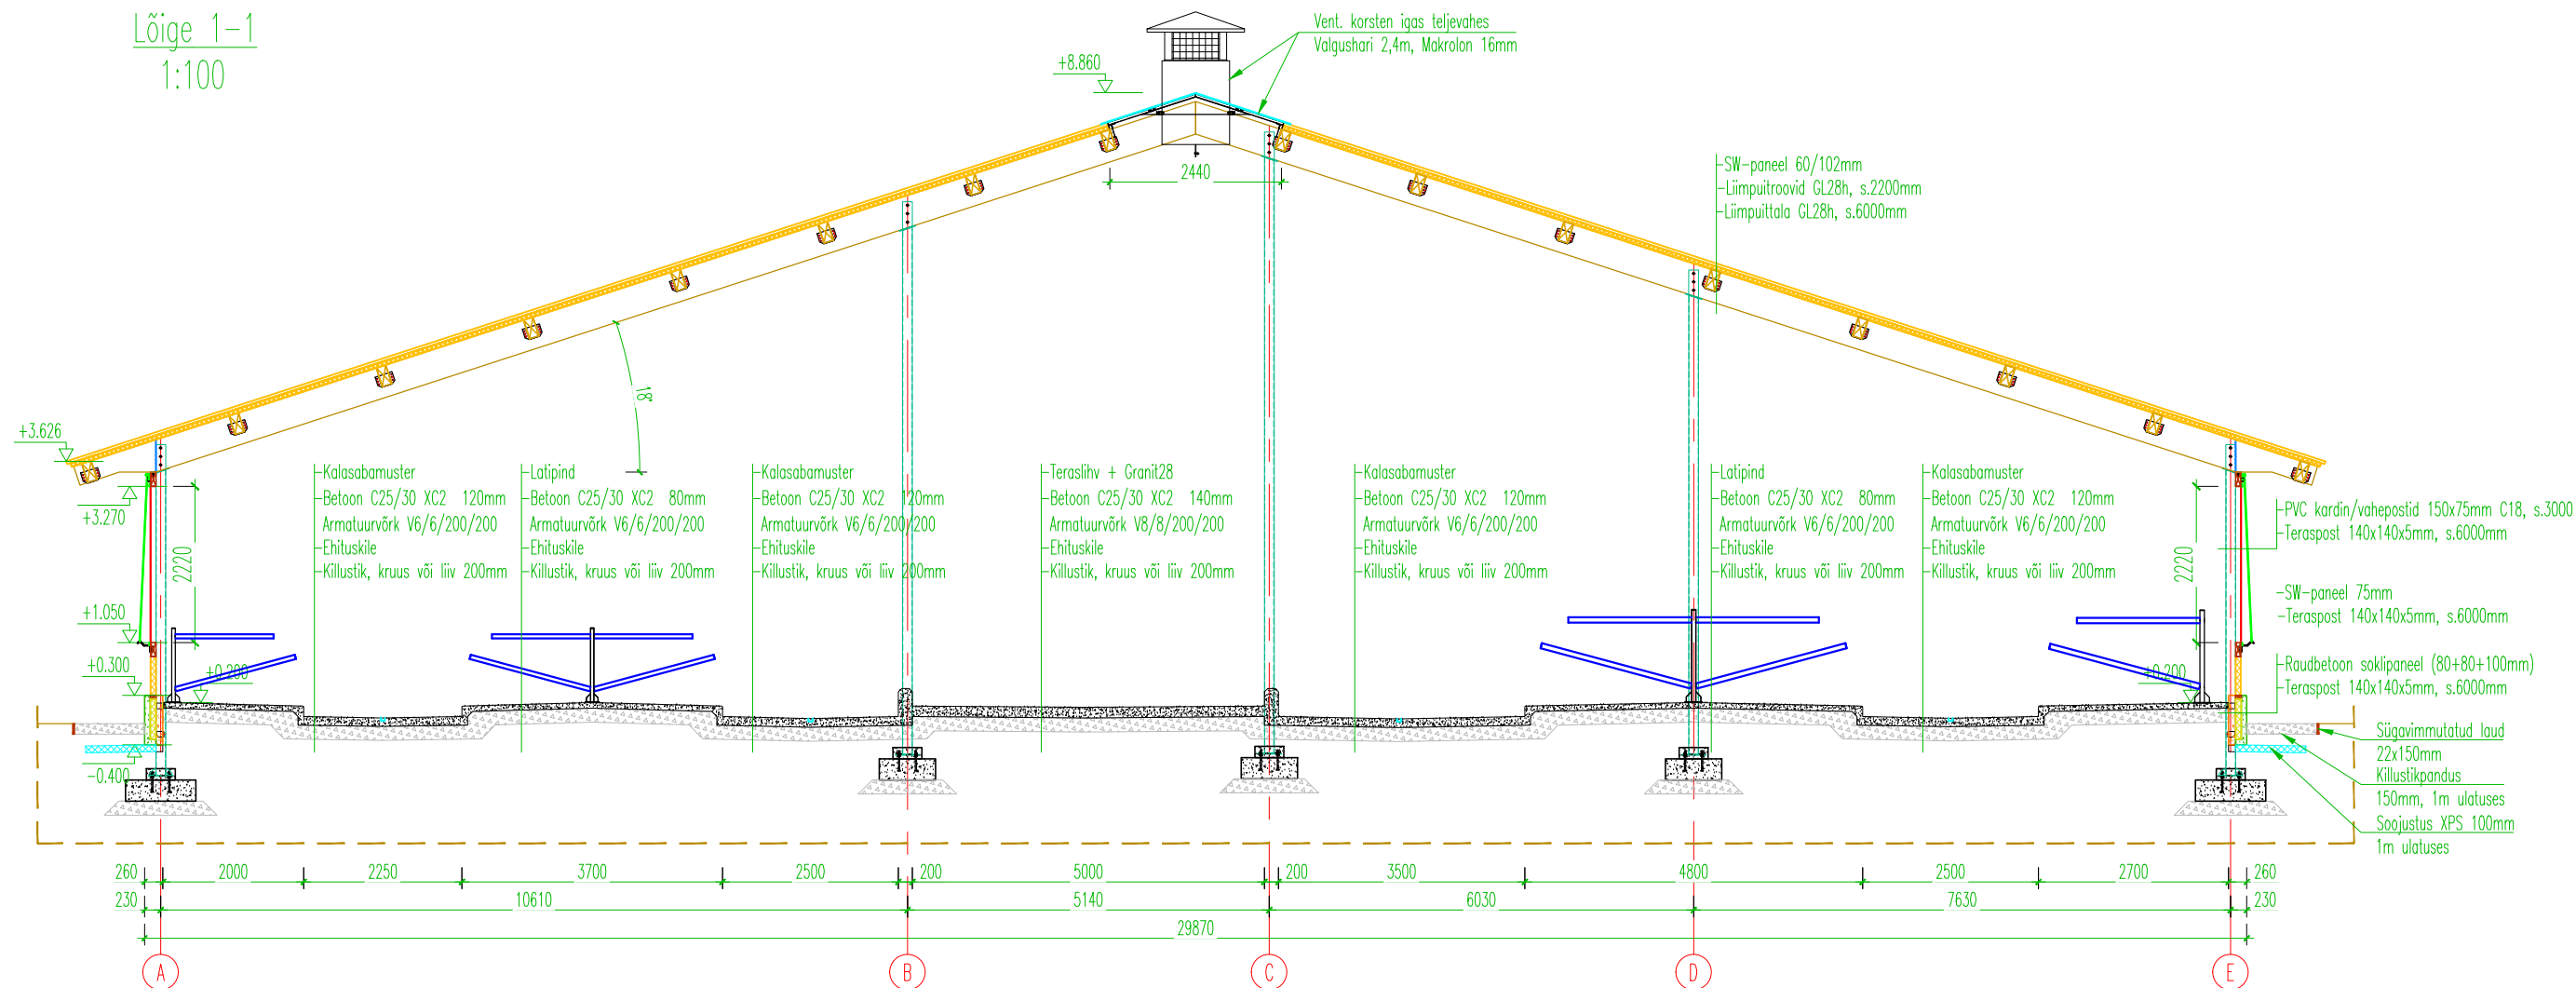

Lõige 1-1
1:100

Address	Lüpsikarja, Karitsa küla, Rapla vald, Rapla maakond	Stadium	Eskiis
Tellijaja	OÜ Kaiu LT	Joonise nimi	Mõõtkaava
Ehitusprojekt	Kaiu piimafarmikompleks Noorkarjalaut	Lõige 1-1	1:100
 Tööstuse 4-1, Turba alevik, Nissi vald, Harjumaa reg. nr. 12234045 tel: +372 52 79 558	Projekteeris	Tauri Terasmaa	Kuupäev
	Joonestas	Aivar Aedmaa	28.06.2018
	Töö nr	Joonise nr	Formaat
P1833	A-2.0.1	A3	