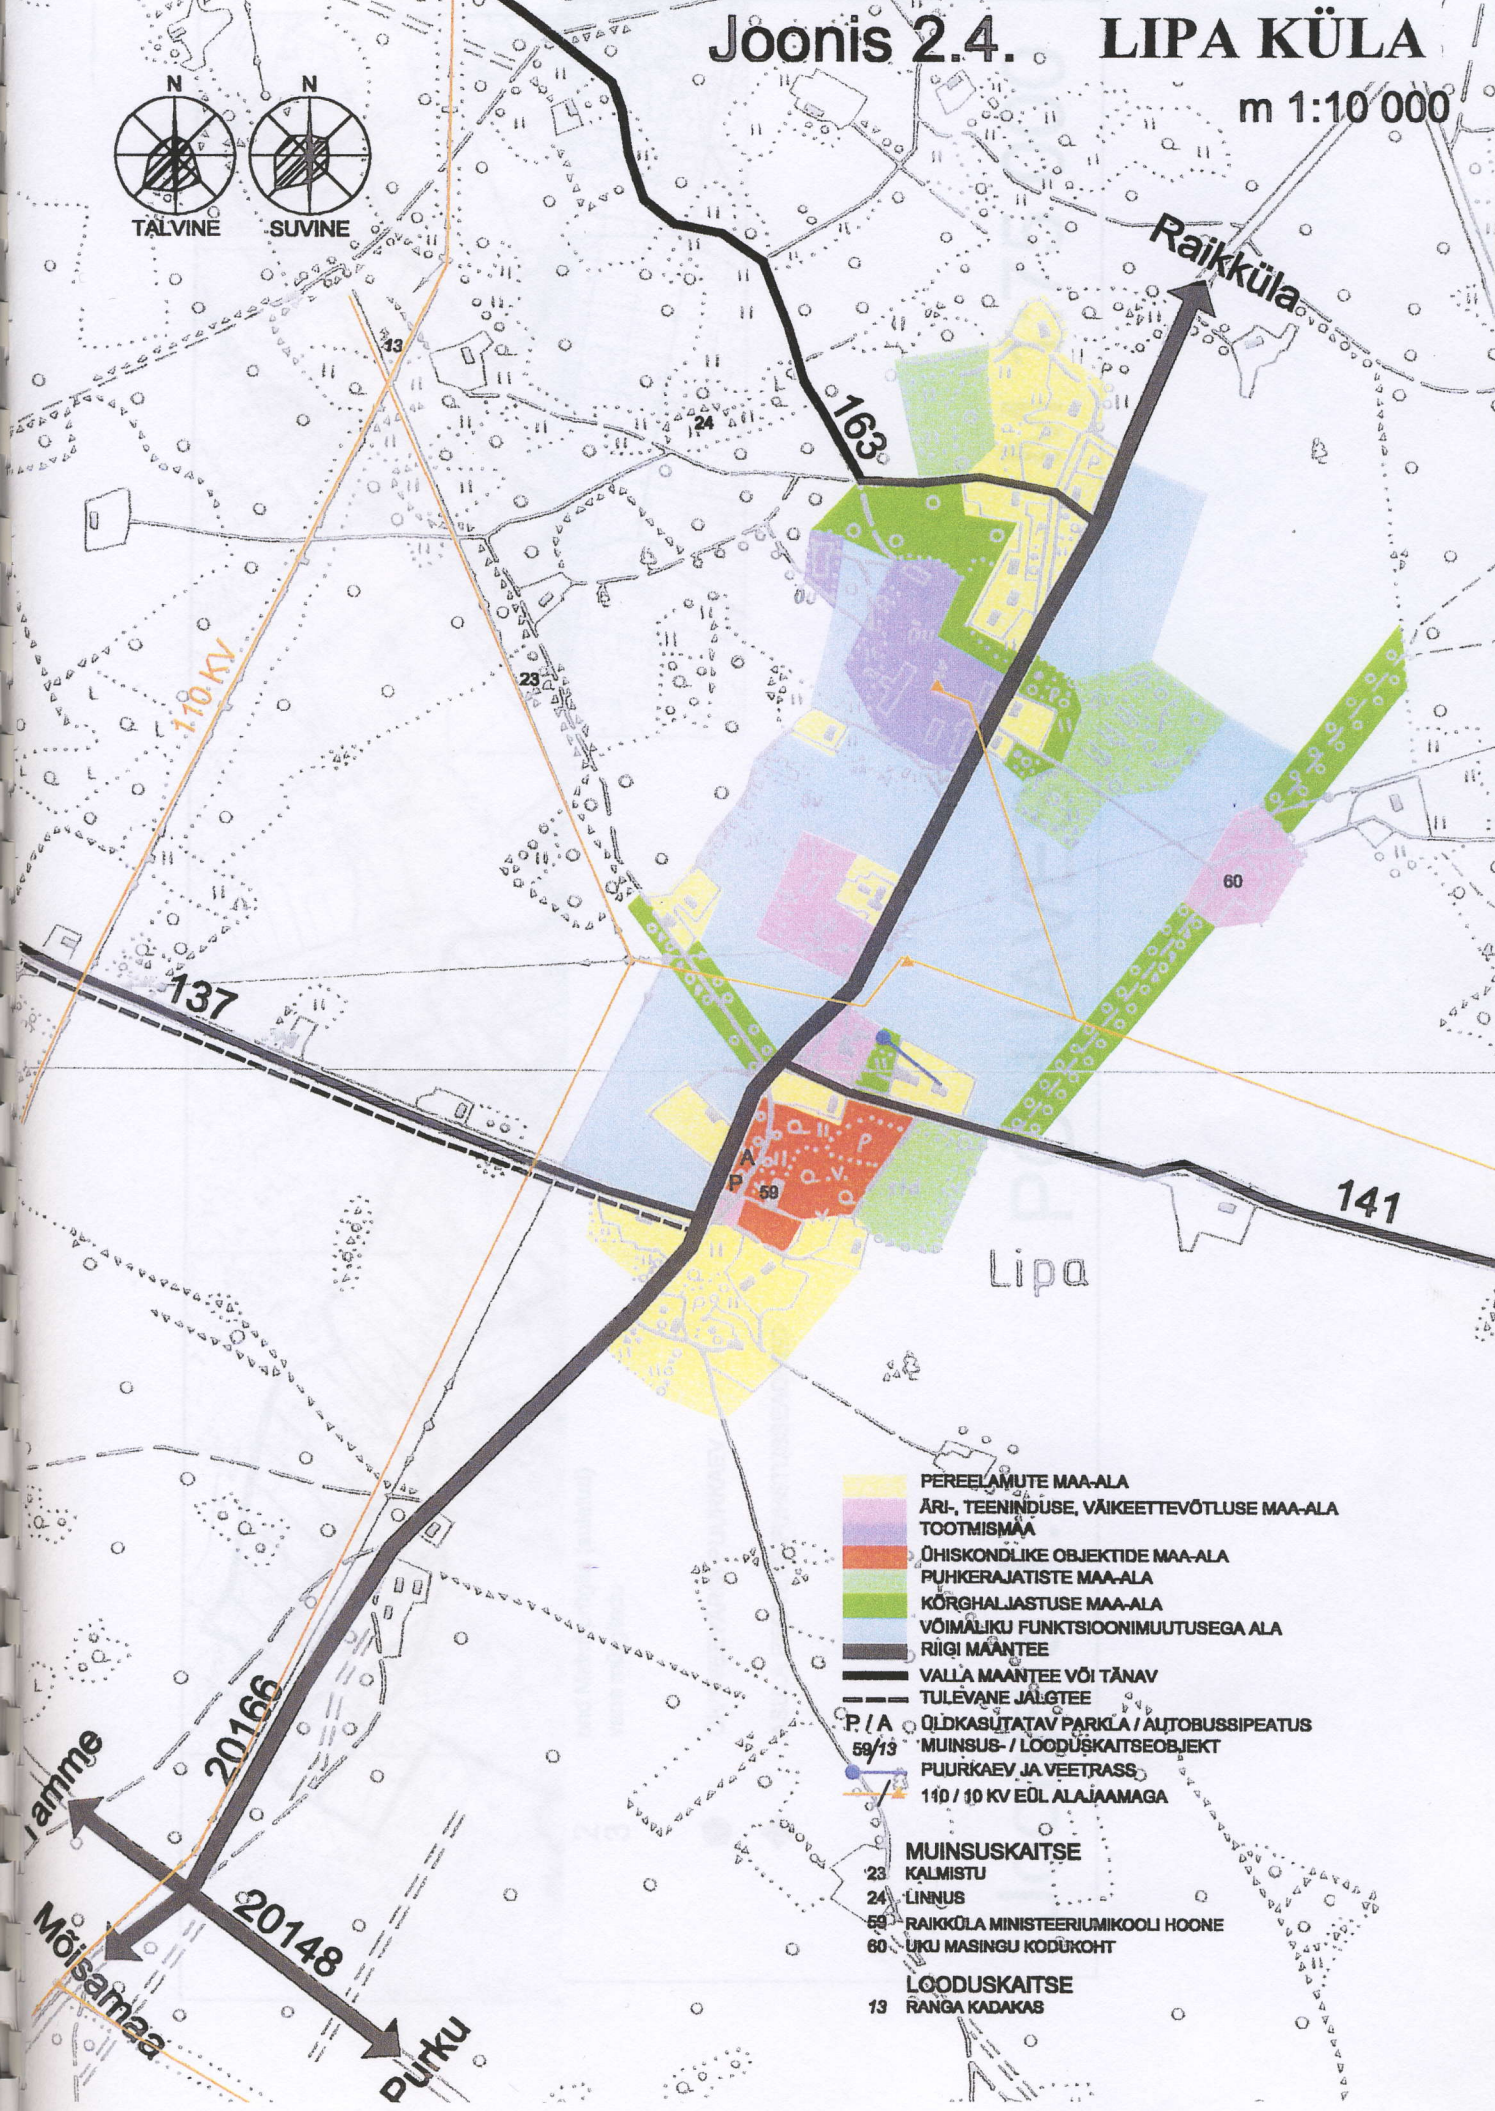

Joonis 2.4. LIPA KÜLA

m 1:10 000

- PEREELAMUTE MAA-ALA
- ÄRI-, TEENINDUSE, VÄIKEETTEVÕTLUSE MAA-ALA
- TOOTISMÄÄ
- ÕHISKONDLIKE OBJEKTIDE MAA-ALA
- PUHKERAJATISTE MAA-ALA
- KÕRGHALJASTUSE MAA-ALA
- VÕIMALIKU FUNKTSIOONIMUUTUSEGA ALA
- RIIGI MAANTEE
- VALLA MAANTEE VÕI TÄNAV
- TULEVANE JÄLGTEE
- P / A
- QLDKASÜTATAV PARKLA / AUTOBUSSIPEATUS
- MUINSUS- / LOODUSKAITSEOBJEKT
- PUURKAEV JA VEETRASS
- 110 / 10 KV EÕL ALAJAAMAGA

- MUINSUSKAITSE**
- 23 KALMISTU
- 24 LINNUS
- 59 RAIKKÜLA MINISTEERIUMIKOOLI HOONE
- 60 ÜRU MASINGU KODUKOHT
- LOODUSKAITSE**
- 13 RANGA KADAKAS