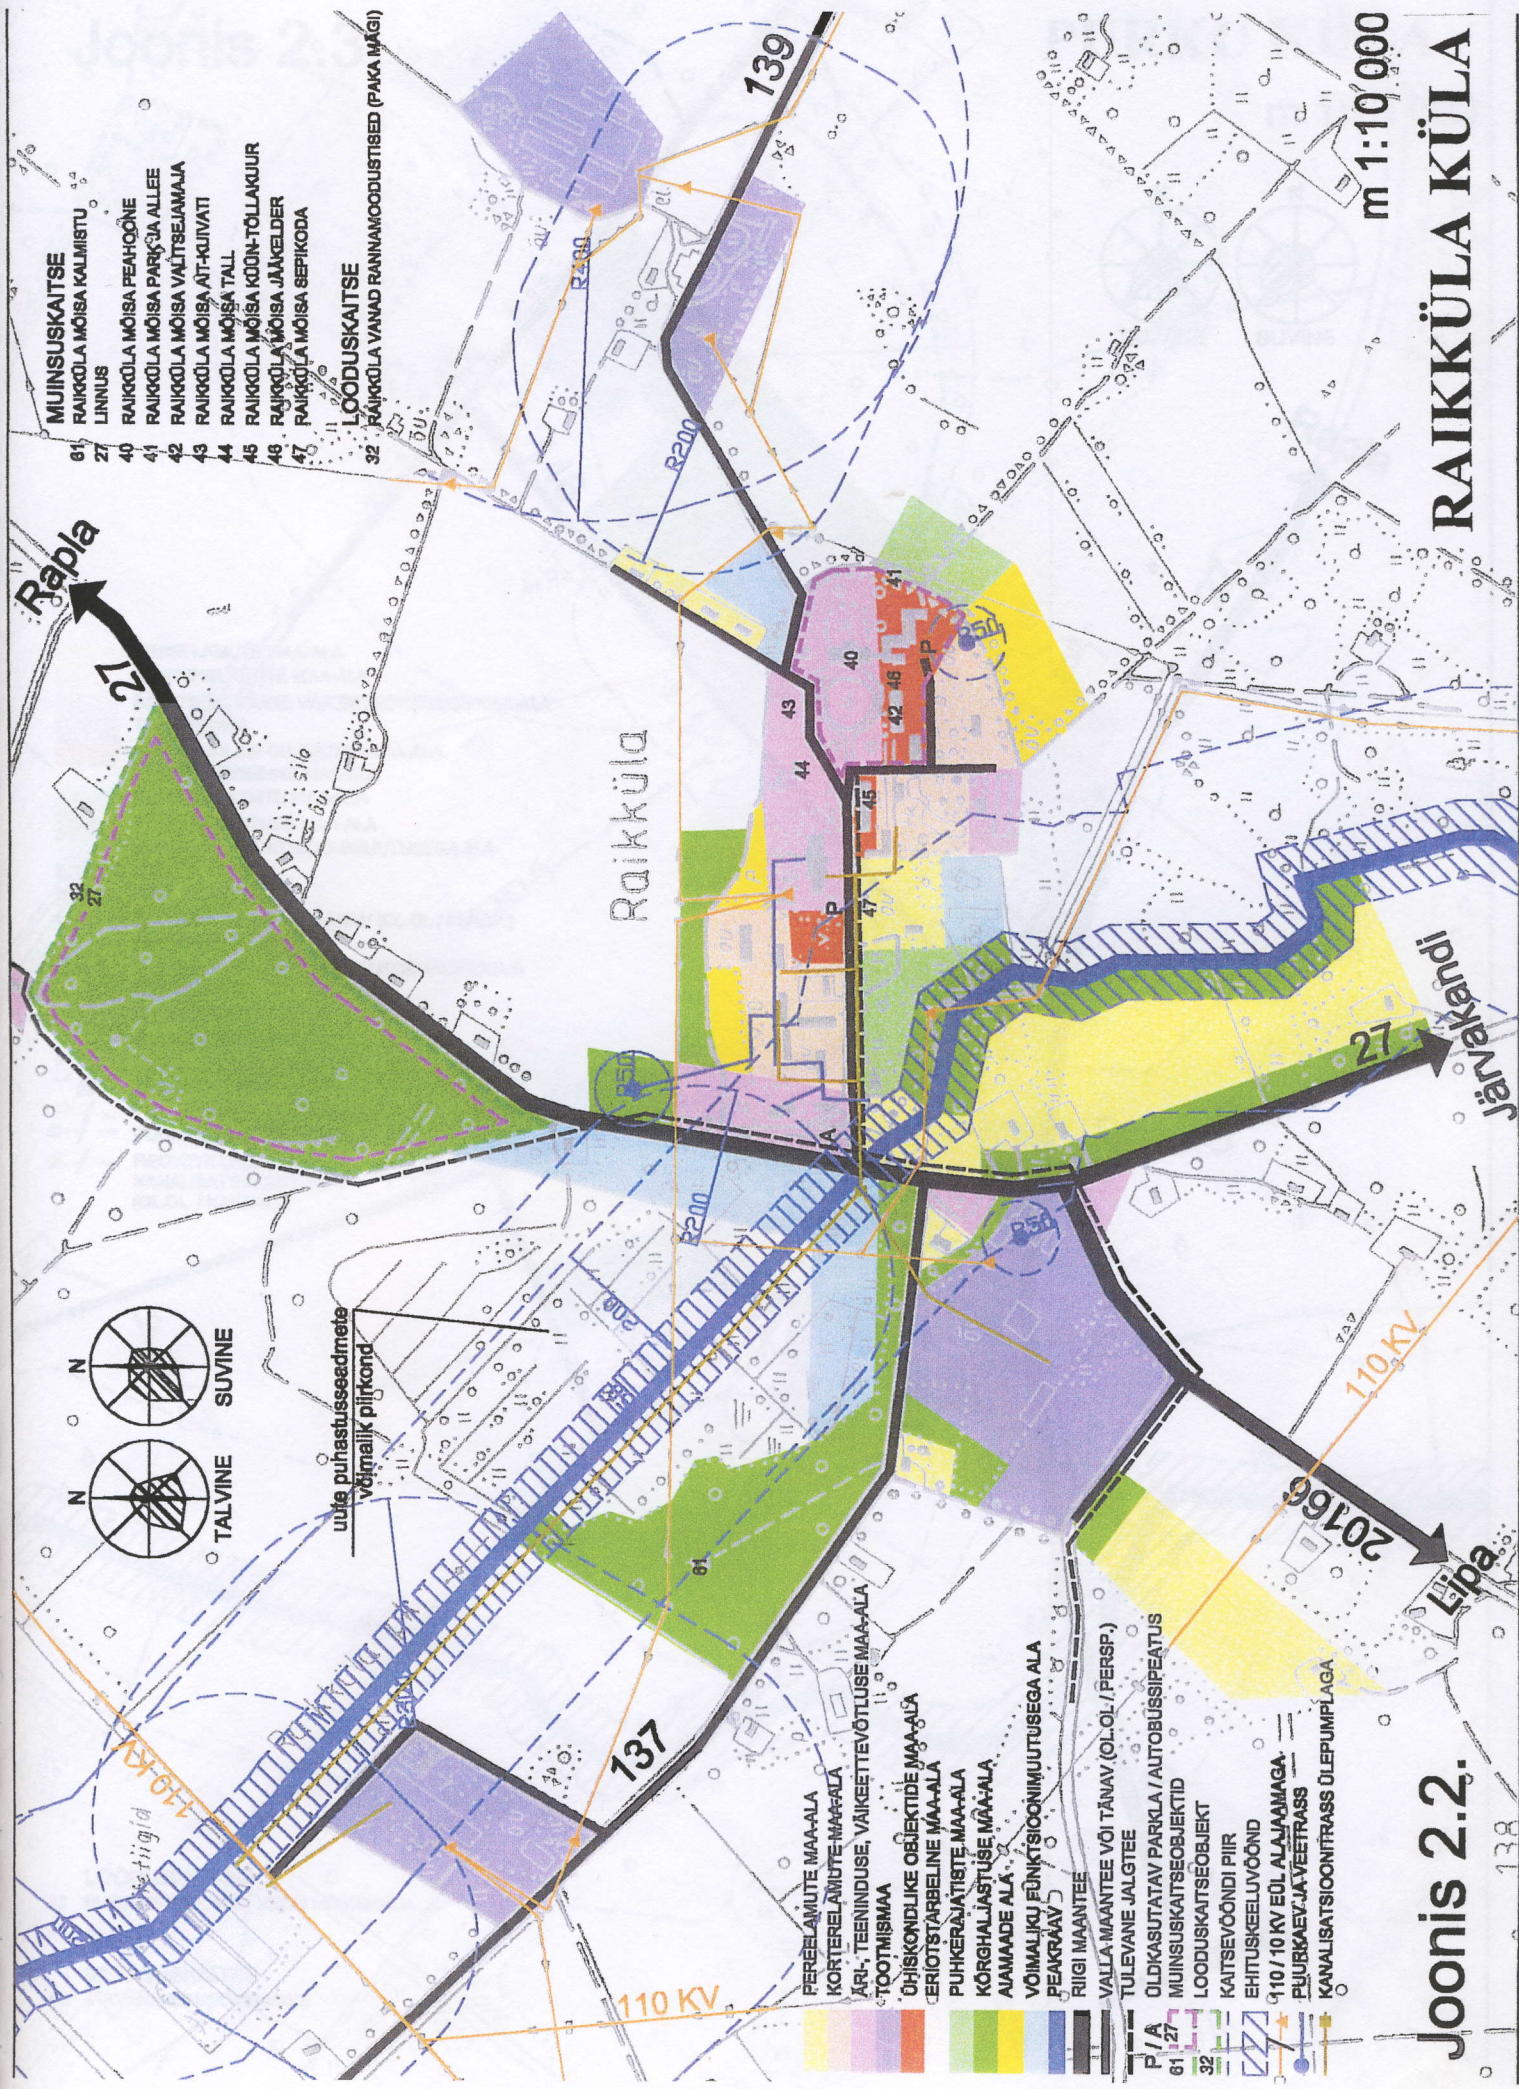

- 61 MUINSUSKAITSE
- 27 RAIKKÜLA MÕISA KALMISTU
- 40 LINNUS
- 41 RAIKKÜLA MÕISA PEAFÕÖNE
- 42 RAIKKÜLA MÕISA PARKÜLA ALLEE
- 43 RAIKKÜLA MÕISA VALITSEJAMAJA
- 44 RAIKKÜLA MÕISA AT-KUIVATI
- 45 RAIKKÜLA MÕISA TALL
- 46 RAIKKÜLA MÕISA KOON-TÖLLAKUUR
- 47 RAIKKÜLA MÕISA JAAKELDER
- 32 RAIKKÜLA MÕISA SEPIKODA

- LOODUSKAITSE
- 32 RAIKKÜLA VANAD RANNAMOODUSTISED (PAKA MÄGI)

m 1:10 000

RAIKKÜLA KÜLA

- PEREELAMUTE MAA-ALA
- KORTERELAMUTE MAA-ALA
- ÄRI-, TEENINDUSE, VAIKEETTEVOTLUSE MAA-ALA
- TOOTMISMAA
- OHJISKONDUKE OBJEKTIDE MAA-ALA
- ERIOOTSÄRBELINE MAA-ALA
- PUHKERAJATISTE MAA-ALA
- KÕRGHALJASTUSE MAA-ALA
- AVAMADE ALA
- VOIMALIKU FUNKTSIOONIMUUTUSEGA ALA
- PEAKRAAV
- RIGI MAANTEE
- VALLA MAANTEE VÕI TÄNAV (OL./OL./PERSP.)
- TULEVANE JALGTEE
- P/A
- 61/27
- MUINSUSKAITSEOBJEKTID
- 32
- LOODUSKAITSEOBJEKT
- KAITSEVÕONDI PIIR
- EHTUSKEELUVÕONDI
- 10/10 KV EOL ALAJAMAGA
- PUURKAEV-JAVEETRASS
- KANALISATSIONITRASS ÜLEPIMPLAGA

Joonis 2.2.