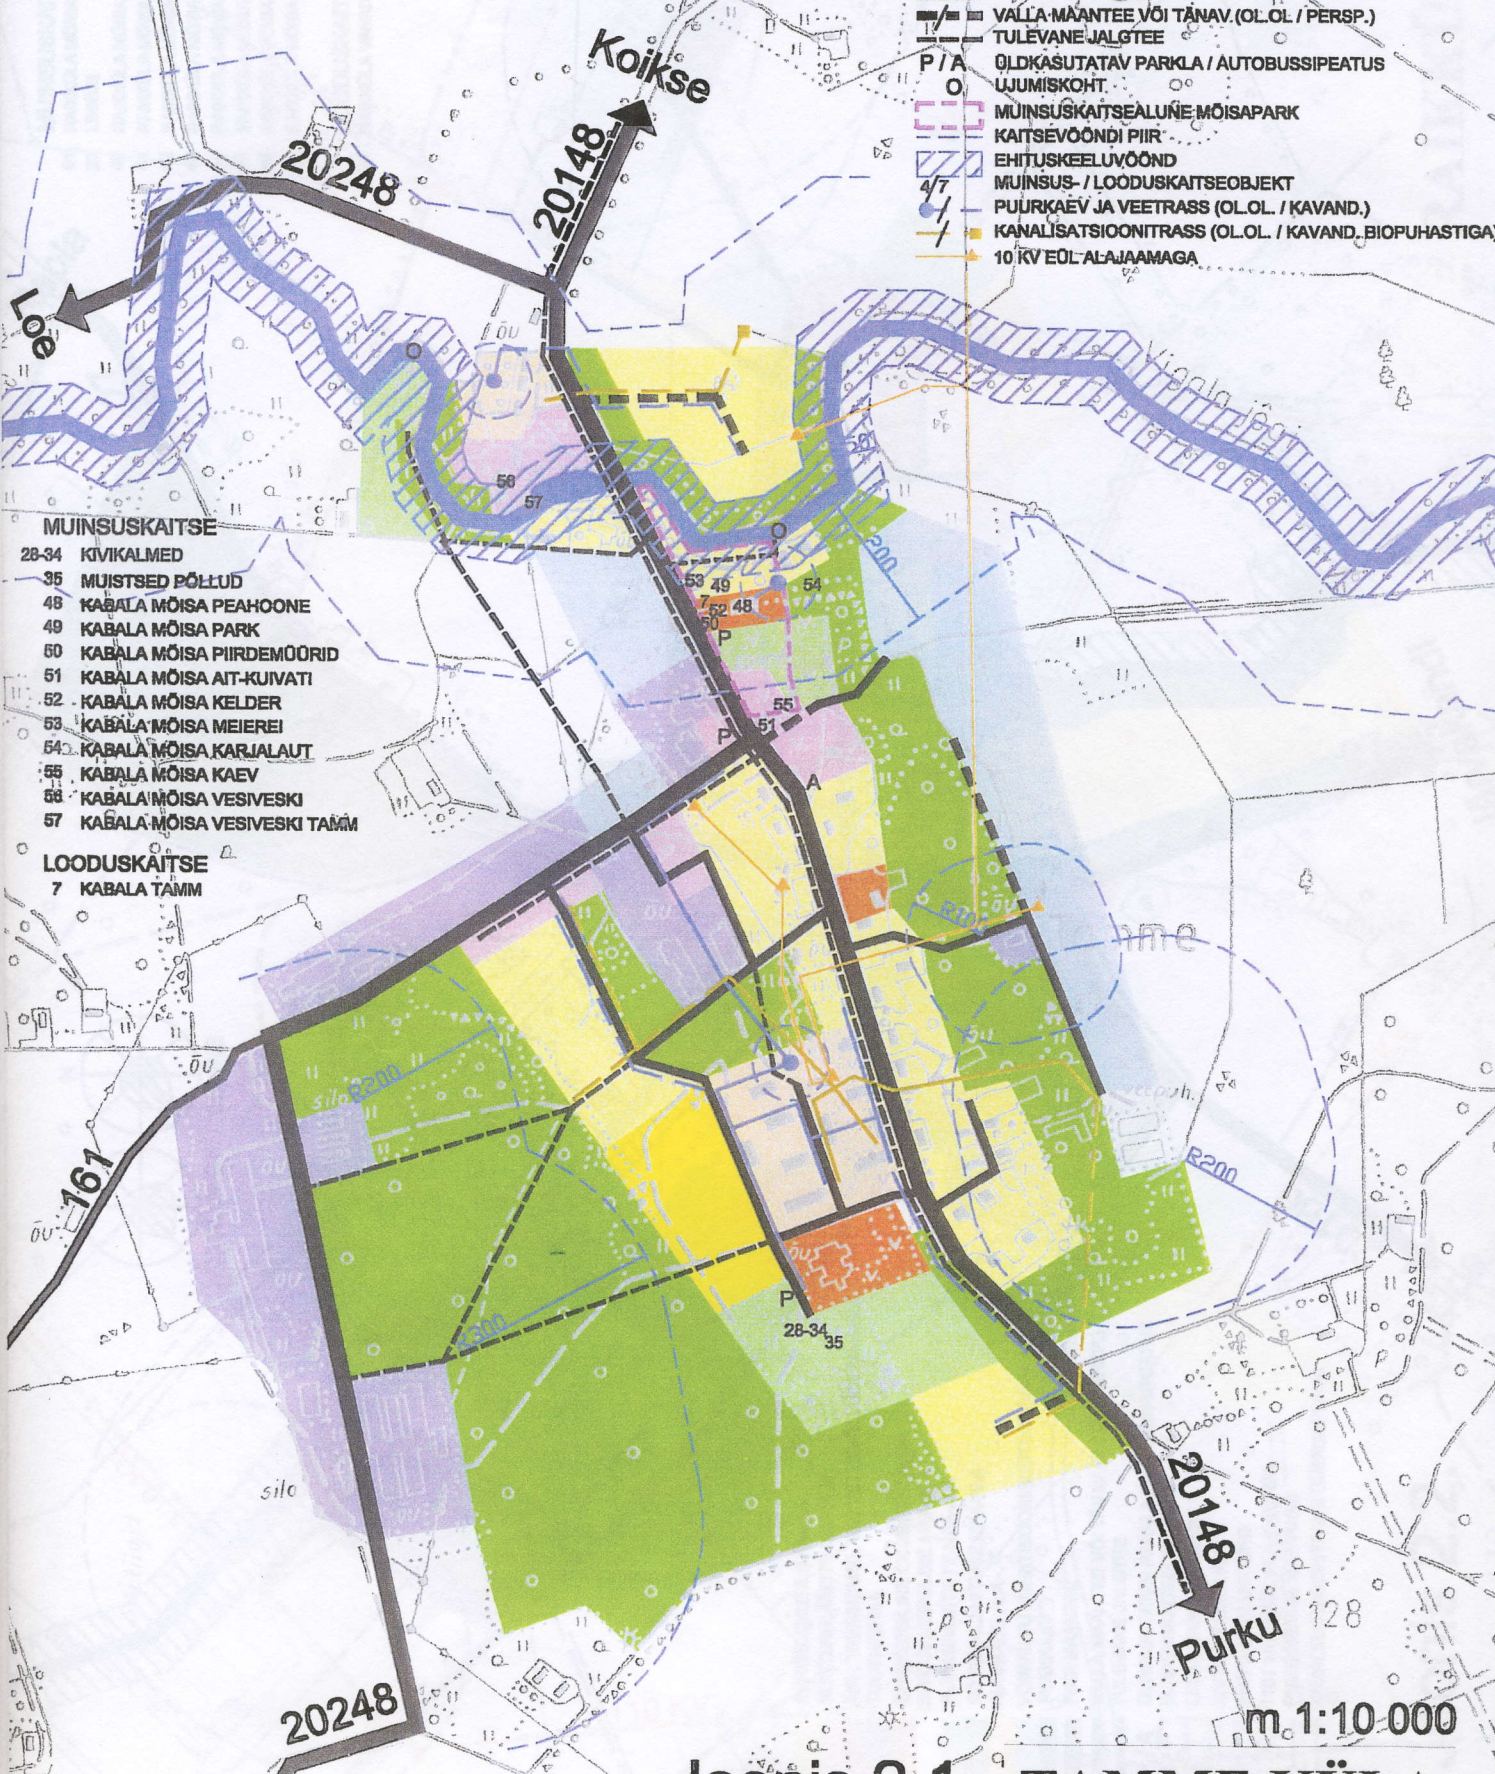

- PEREELAMUTE MAA-ALA
- KORTERELAMUTE MAA-ALA
- ÄRI, TEENINDUSE, VÄIKEETTEVÕTLUSE MAA-ALA
- TOOTMISMAA
- ÜHISKONDLIKE OBJEKTIDE MAA-ALA
- ERIOTSTARBELINE MAA-ALA
- PUHKERAJATISTE MAA-ALA
- KÕRGHALJASTUSE MAA-ALA
- AJAMAADE ALA
- VÕIMALIKU FUNKTSIOONIMUUTUSEGA ALA
- JÕGI JA PÄIS
- RIIGI MAANTEE
- VALLA MAANTEE VÕI TÄNAV. (OL.OL. / PERSP.)
- TULEVANE JALGTEE
- P / A
- O
- QLDKASUTATAV PARKLA / AUTOBUSSIPEATUS
- UJUMISKOHT.
- MUINSUSKAITSEALUNE MÕISAPARK
- KAITSEVÕONDI PIIR
- EHTUSKEELUVÕOND
- 4/7
- MUINSUS- / LOODUSKAITSEOBJEKT
- PUURKAEV JA VEETRASS (OL.OL. / KAVAND.)
- KANALISATSIOONITRASS (OL.OL. / KAVAND. BIOPUHASTIGA)
- 10 KV EOL-ALAJAAMAGA

- MUINSUSKAITSE**
- 28-34 KIVIKALMED
  - 35 MUISTSED PÕLLUD
  - 48 KABALA MÕISA PEAHOONE
  - 49 KABALA MÕISA PARK
  - 50 KABALA MÕISA PIIRDEMOORID
  - 51 KABALA MÕISA AIT-KUIVATI
  - 52 KABALA MÕISA KELDER
  - 53 KABALA MÕISA MEIEREI
  - 54 KABALA MÕISA KARJALAUT
  - 55 KABALA MÕISA KAEV
  - 56 KABALA MÕISA VESIVESKI
  - 57 KABALA MÕISA VESIVESKI TÄMM
- LOODUSKAITSE**
- 7 KABALA TÄMM

m. 1:10 000

**Joonis 2.1. TAMME KÜLA**