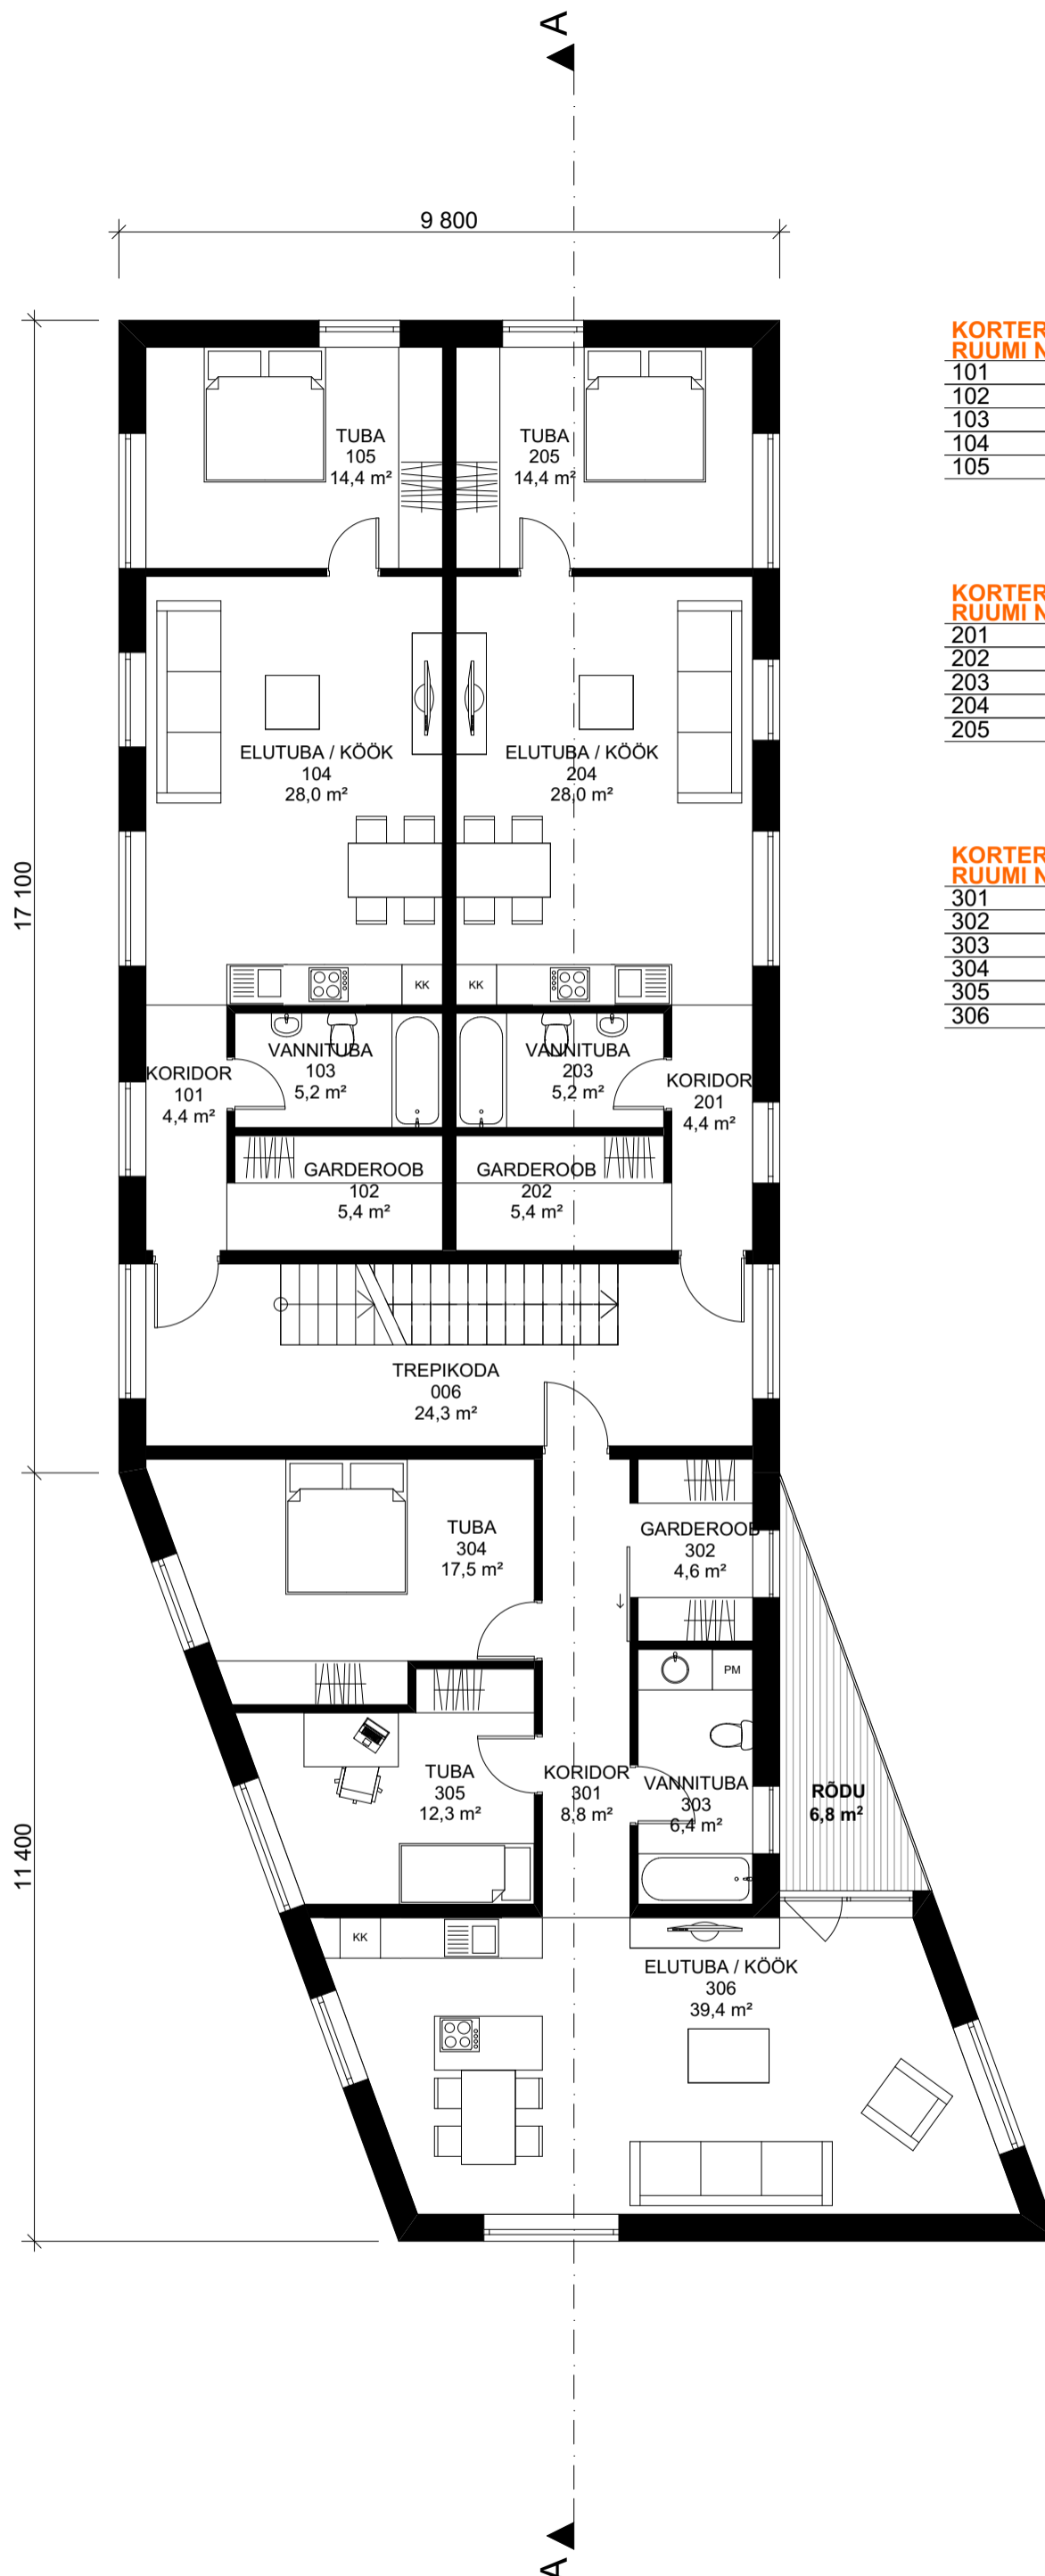

VAADE TALLINNA MNT.-lt

VAADE TALLINNA MNT.-lt

1. KORRUSE PLAAN 1:100

ULDRUUMID		
RUUMI NR	RUUMI NIMETUS	SNP m ²
001	ÄRIPIND	78,4
002	ÄRIPIND	90,5
003	TREPIKODA	19,9
004	TEHNO	5,4
005	PANIPAIGAD	22,6
006	TREPIKODA	24,3
007	TREPIKODA	24,3
		265,4 m²

2. KORRUSE PLAAN 1:100

KORTER 1		
RUUMI NR	RUUMI NIMETUS	SNP m ²
101	KORIDOR	4,4
102	GARDEROOB	5,4
103	VANNITUBA	5,2
104	ELUTUBA / KÕÖK	28,0
105	TUBA	14,4
		57,4 m²

KORTER 2		
RUUMI NR	RUUMI NIMETUS	SNP m ²
201	KORIDOR	4,4
202	GARDEROOB	5,4
203	VANNITUBA	5,2
204	ELUTUBA / KÕÖK	28,0
205	TUBA	14,4
		57,4 m²

KORTER 3		
RUUMI NR	RUUMI NIMETUS	SNP m ²
301	KORIDOR	8,8
302	GARDEROOB	4,6
303	VANNITUBA	6,4
304	TUBA	17,5
305	TUBA	12,3
306	ELUTUBA / KÕÖK	39,4
		89,0 m²

3. KORRUSE PLAAN 1:100

KORTER 4	RUUMI NR	RUUMI NIMETUS	SNP m ²
	401	ESIK / GARDEROOB	10,0
	402	TUBA	11,5
	403	VANNITUBA	4,3
	404	TUBA	11,4
	405	TUBA	13,4
	406	TUBA	16,1
	407	ELUTUBA / KÖÖK	41,6
			108,3 m²

KORTER 5	RUUMI NR	RUUMI NIMETUS	SNP m ²
	501	KORIDOR	8,8
	502	GARDEROOB	4,6
	503	VANNITUBA	6,4
	504	TUBA	17,5
	505	TUBA	12,3
	506	ELUTUBA / KÖÖK	39,4
			89,0 m²

▽ +12,200

▽ +9,200

▽ ±0,000