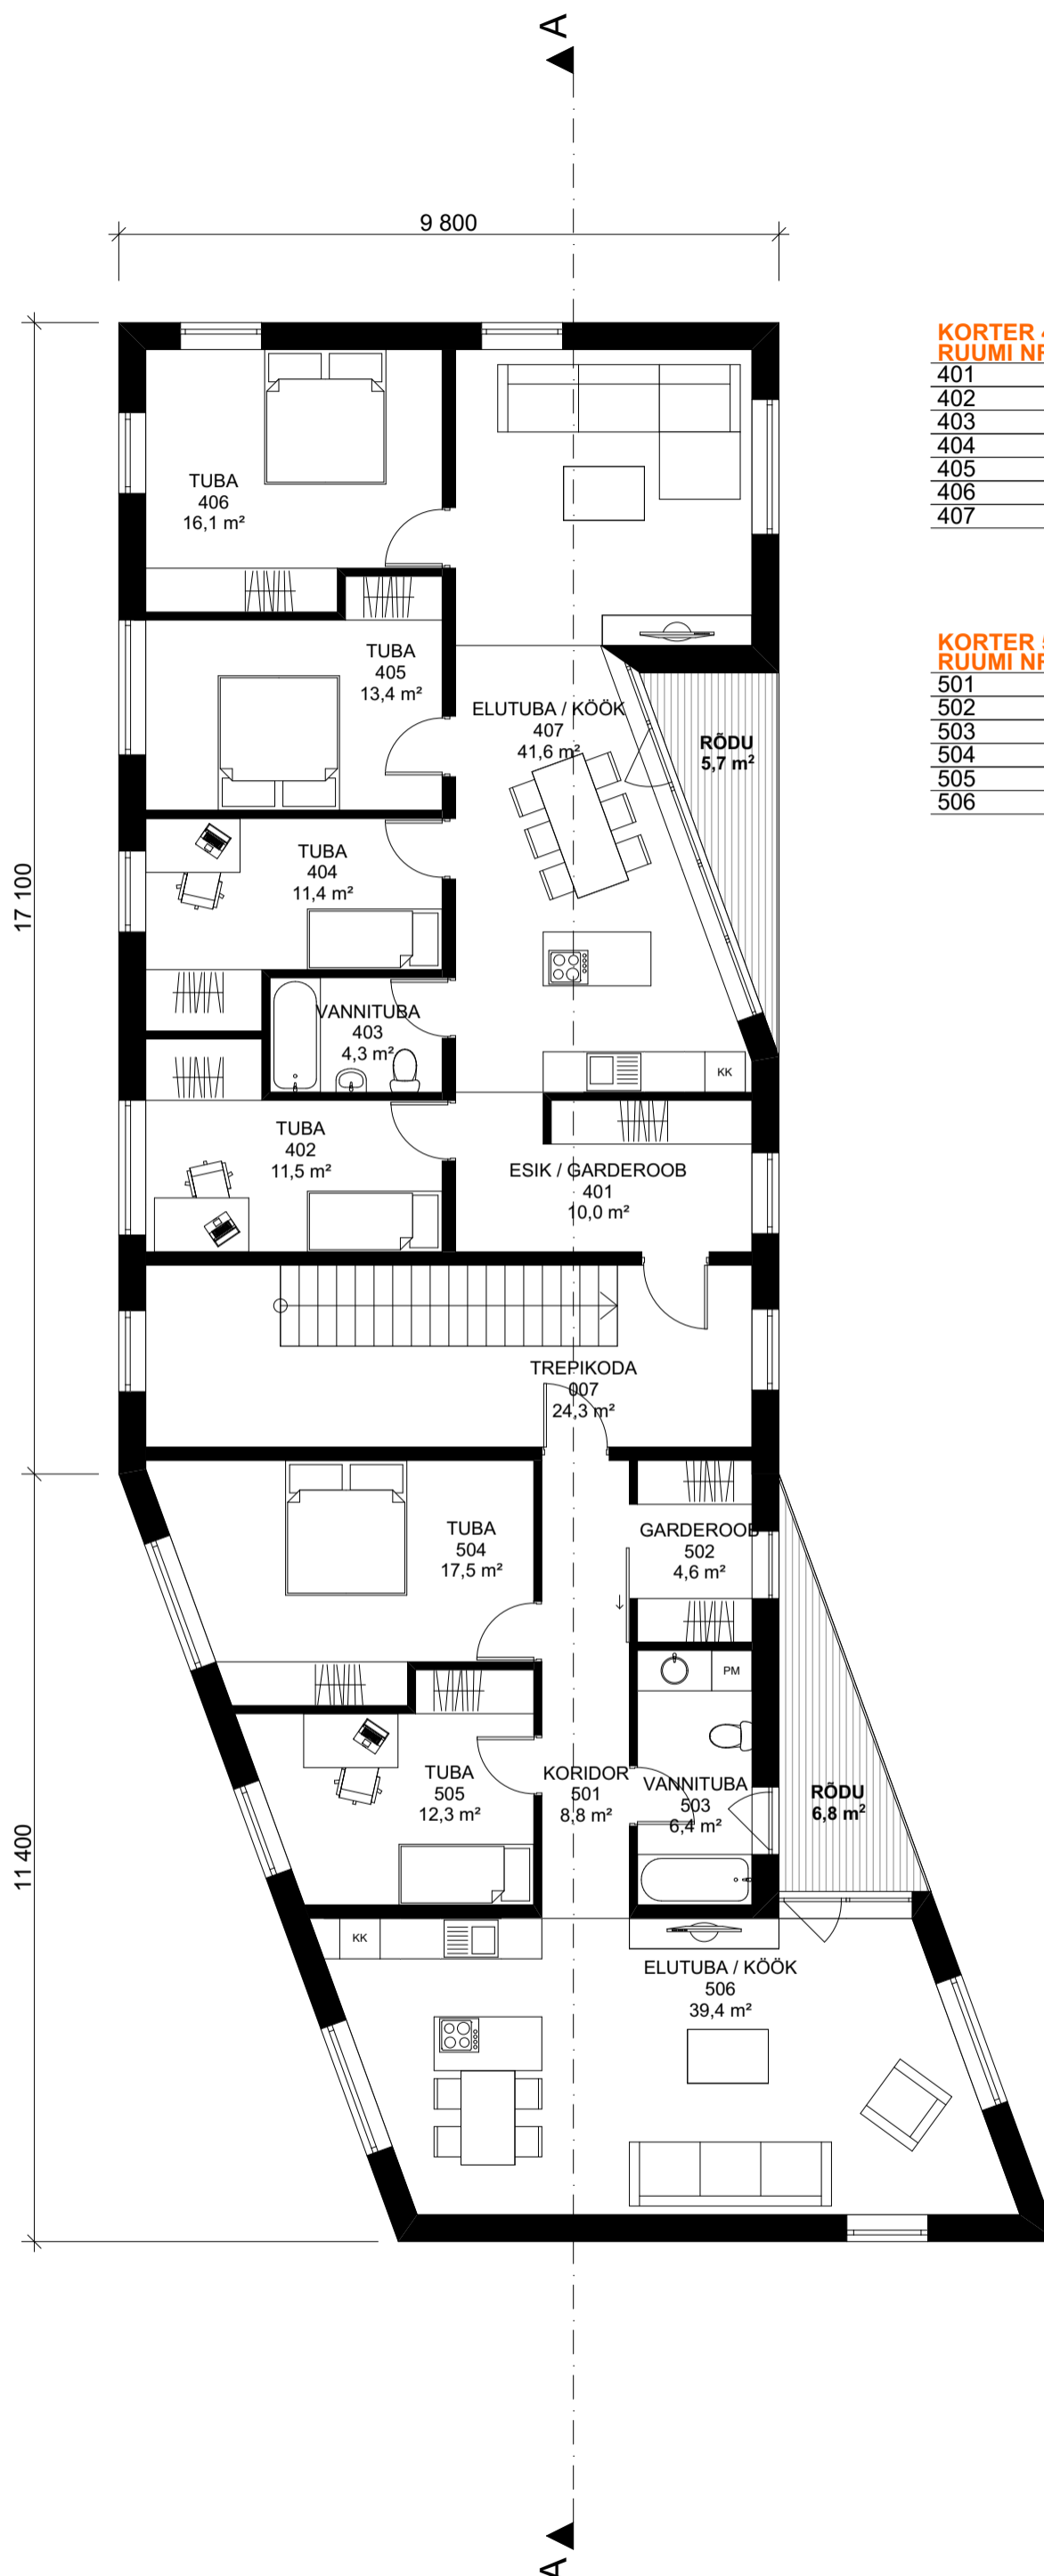

VAADE TALLINNA MNT.-lt

VAADE TALLINNA MNT.-lt

1. KORRUSE PLAAN 1:100

ULDRUUMID		
RUUMI NR	RUUMI NIMETUS	SNP m ²
001	ÄRIPIND	78,4
002	ÄRIPIND	90,5
003	TREPIKODA	19,9
004	TEHNO	5,4
005	PANIPAIGAD	22,6
006	TREPIKODA	24,3
007	TREPIKODA	24,3
		265,4 m²

2. KORRUSE PLAAN 1:100

KORTER 1		
RUUMI NR	RUUMI NIMETUS	SNP m ²
101	KORIDOR	4,4
102	GARDEROOB	5,4
103	VANNITUBA	5,2
104	ELUTUBA / KÕÖK	28,0
105	TUBA	14,4
		57,4 m²

KORTER 2		
RUUMI NR	RUUMI NIMETUS	SNP m ²
201	KORIDOR	4,4
202	GARDEROOB	5,4
203	VANNITUBA	5,2
204	ELUTUBA / KÕÖK	28,0
205	TUBA	14,4
		57,4 m²

KORTER 3		
RUUMI NR	RUUMI NIMETUS	SNP m ²
301	KORIDOR	8,8
302	GARDEROOB	4,6
303	VANNITUBA	6,4
304	TUBA	17,5
305	TUBA	12,3
306	ELUTUBA / KÕÖK	39,4
		89,0 m²

3. KORRUSE PLAAN 1:100

KORTER 4	RUUMI NR	RUUMI NIMETUS	SNP m ²
	401	ESIK / GARDEROOB	10,0
	402	TUBA	11,5
	403	VANNITUBA	4,3
	404	TUBA	11,4
	405	TUBA	13,4
	406	TUBA	16,1
	407	ELUTUBA / KÖÖK	41,6
			108,3 m²

KORTER 5	RUUMI NR	RUUMI NIMETUS	SNP m ²
	501	KORIDOR	8,8
	502	GARDEROOB	4,6
	503	VANNITUBA	6,4
	504	TUBA	17,5
	505	TUBA	12,3
	506	ELUTUBA / KÖÖK	39,4
			89,0 m²

▽ +12,200

▽ +9,200

▽ ±0,000