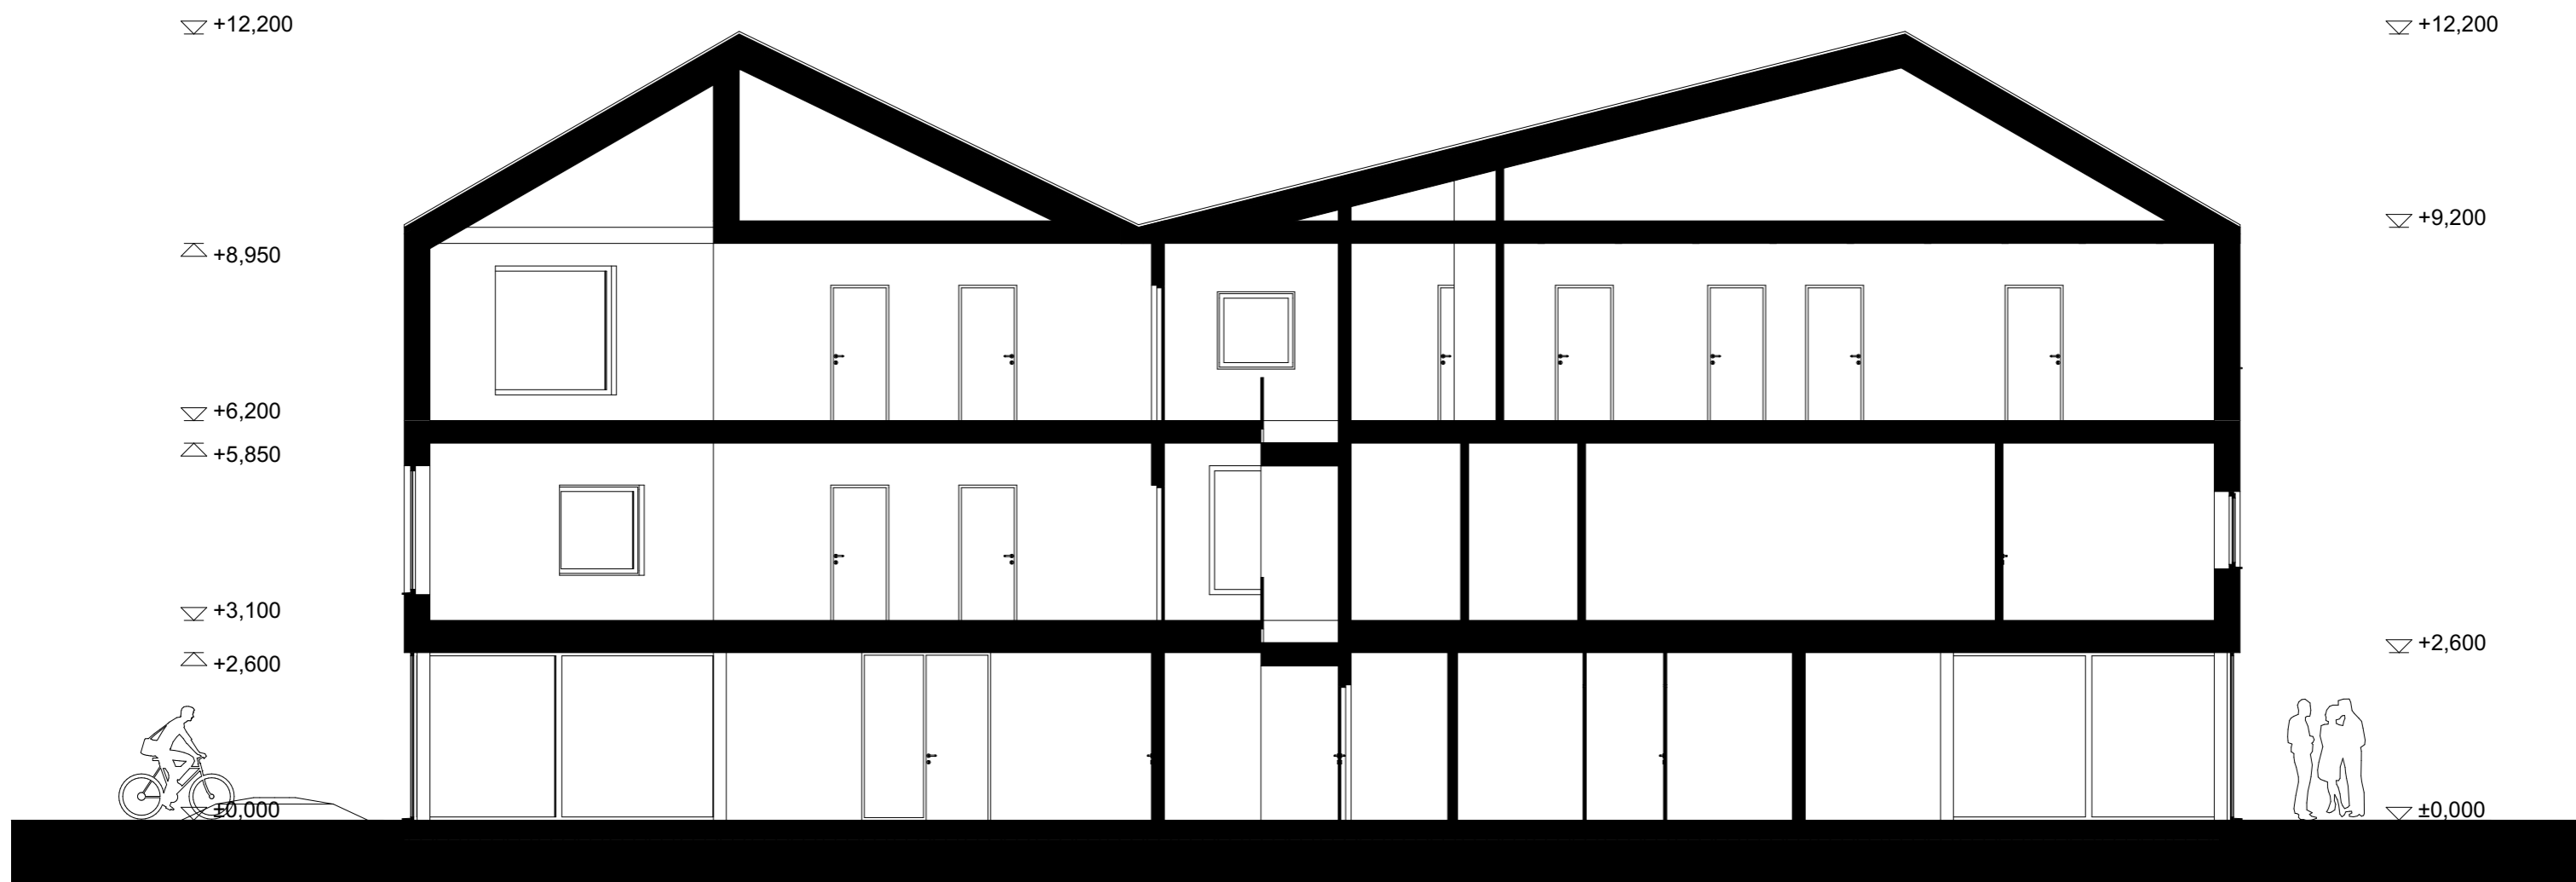

2. KORRUSE PLAAN 1:100

KORTER 1		
RUUMI NR	RUUMI NIMETUS	SNP m ²
101	KORIDOR	4,4
102	GARDEROOB	5,4
103	VANNITUBA	5,2
104	ELUTUBA / KÕÖK	28,0
105	TUBA	14,4
		57,4 m²

KORTER 2		
RUUMI NR	RUUMI NIMETUS	SNP m ²
201	KORIDOR	4,4
202	GARDEROOB	5,4
203	VANNITUBA	5,2
204	ELUTUBA / KÕÖK	28,0
205	TUBA	14,4
		57,4 m²

KORTER 3		
RUUMI NR	RUUMI NIMETUS	SNP m ²
301	KORIDOR	8,8
302	GARDEROOB	4,6
303	VANNITUBA	6,4
304	TUBA	17,5
305	TUBA	12,3
306	ELUTUBA / KÕÖK	39,4
		89,0 m²

3. KORRUSE PLAAN 1:100

KORTER 4	RUUMI NR	RUUMI NIMETUS	SNP m ²
	401	ESIK / GARDEROOB	10,0
	402	TUBA	11,5
	403	VANNITUBA	4,3
	404	TUBA	11,4
	405	TUBA	13,4
	406	TUBA	16,1
	407	ELUTUBA / KÖÖK	41,6
			108,3 m²

KORTER 5	RUUMI NR	RUUMI NIMETUS	SNP m ²
	501	KORIDOR	8,8
	502	GARDEROOB	4,6
	503	VANNITUBA	6,4
	504	TUBA	17,5
	505	TUBA	12,3
	506	ELUTUBA / KÖÖK	39,4
			89,0 m²

▽ +12,200

▽ +9,200

▽ ±0,000