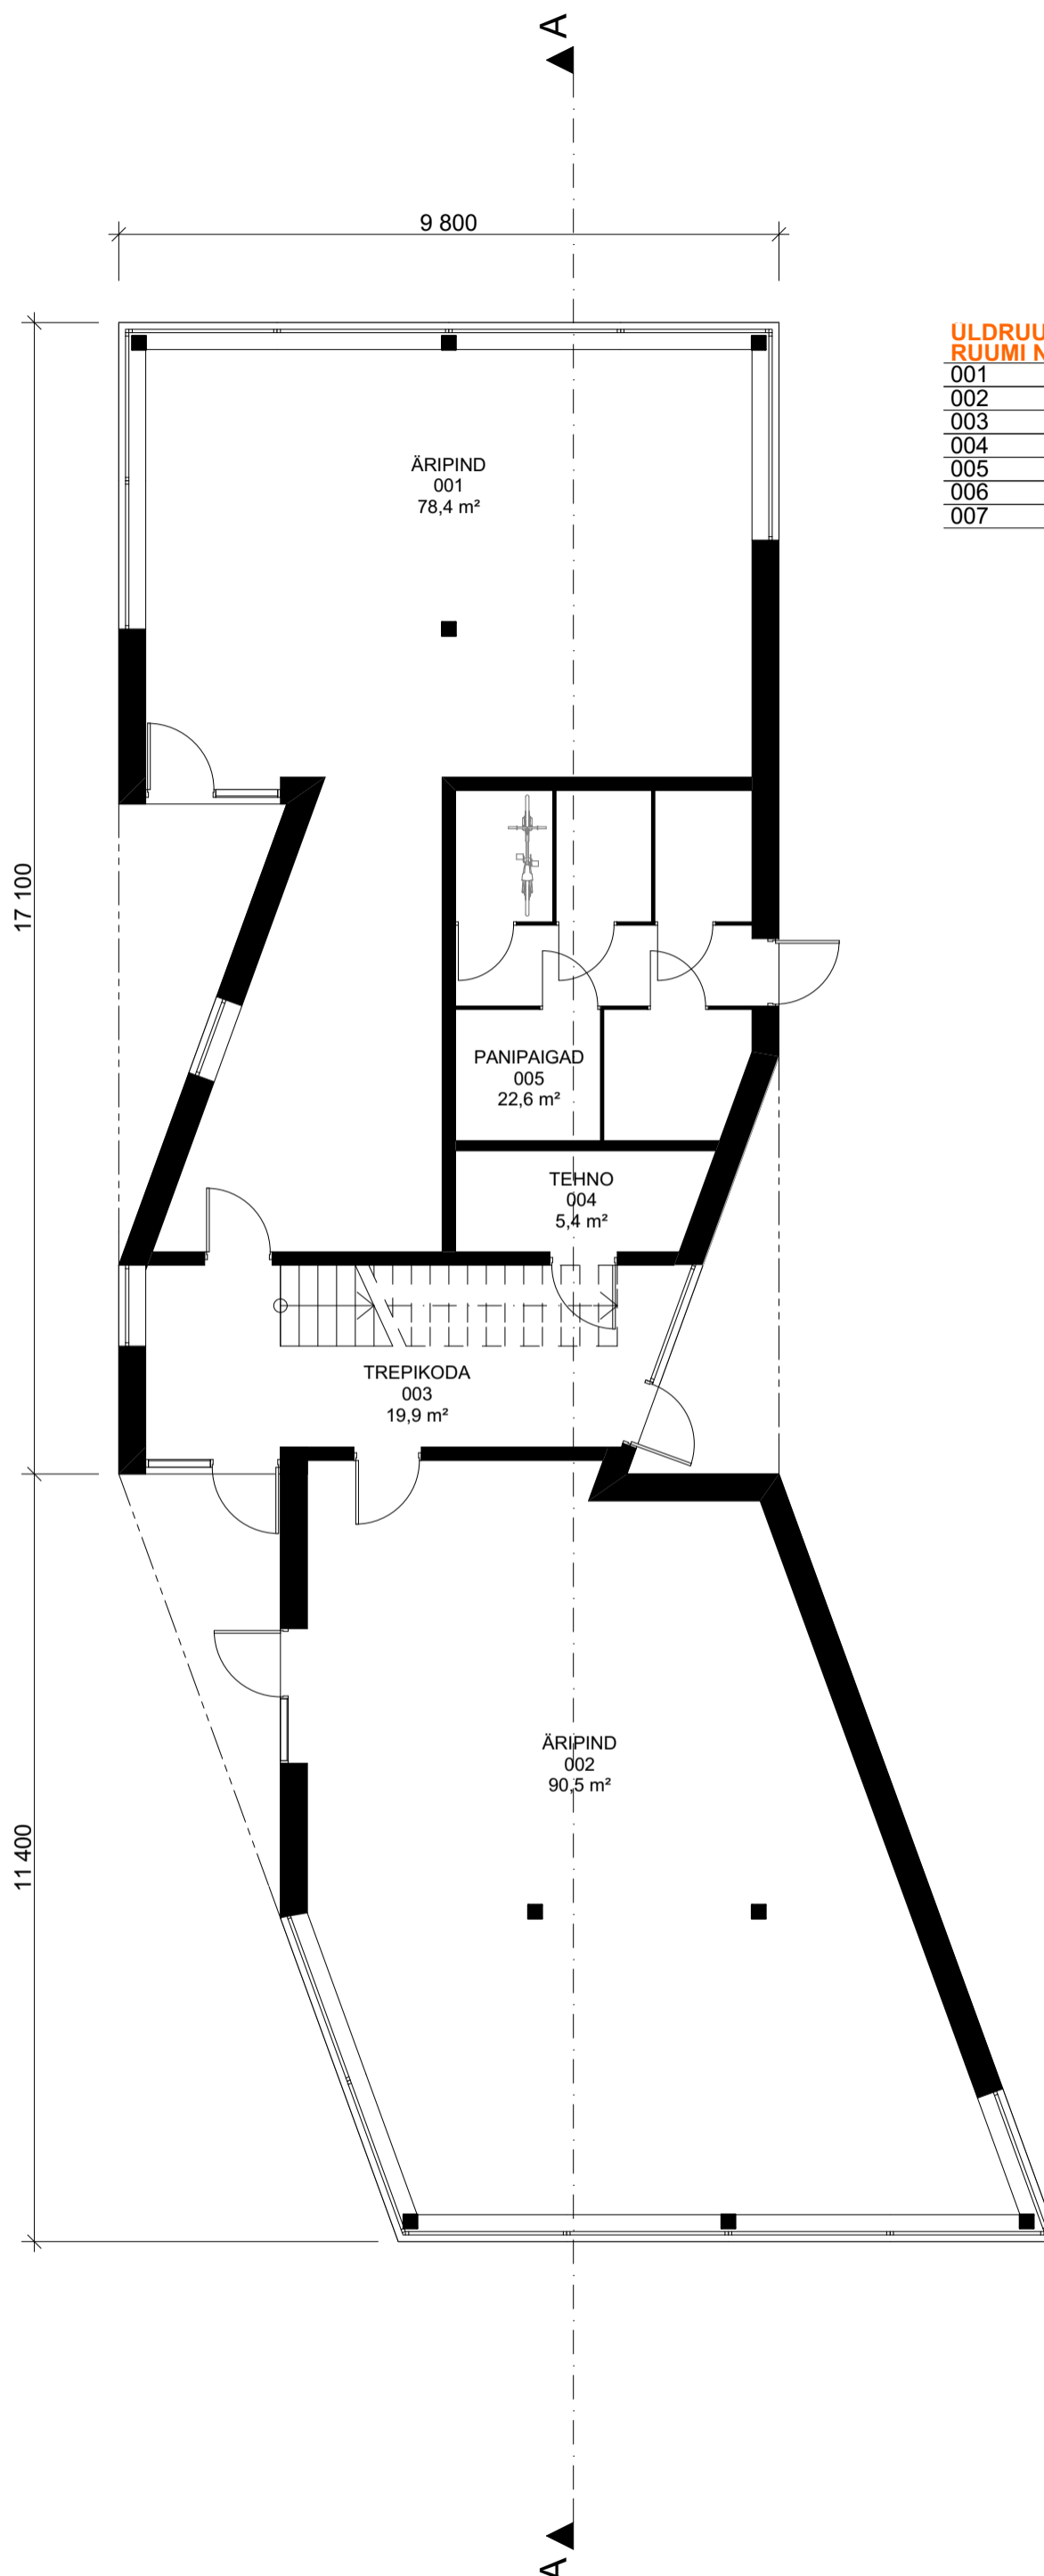

VAADE TALLINNA MNT.-lt

VAADE TALLINNA MNT.-lt

1. KORRUSE PLAAN 1:100

ULDRUUMID		
RUUMI NR	RUUMI NIMETUS	SNP m ²
001	ÄRIPIND	78,4
002	ÄRIPIND	90,5
003	TREPIKODA	19,9
004	TEHNO	5,4
005	PANIPAIGAD	22,6
006	TREPIKODA	24,3
007	TREPIKODA	24,3
		265,4 m²

2. KORRUSE PLAAN 1:100

KORTER 1		
RUUMI NR	RUUMI NIMETUS	SNP m ²
101	KORIDOR	4,4
102	GARDEROOB	5,4
103	VANNITUBA	5,2
104	ELUTUBA / KÕÖK	28,0
105	TUBA	14,4
		57,4 m²

KORTER 2		
RUUMI NR	RUUMI NIMETUS	SNP m ²
201	KORIDOR	4,4
202	GARDEROOB	5,4
203	VANNITUBA	5,2
204	ELUTUBA / KÕÖK	28,0
205	TUBA	14,4
		57,4 m²

KORTER 3		
RUUMI NR	RUUMI NIMETUS	SNP m ²
301	KORIDOR	8,8
302	GARDEROOB	4,6
303	VANNITUBA	6,4
304	TUBA	17,5
305	TUBA	12,3
306	ELUTUBA / KÕÖK	39,4
		89,0 m²

3. KORRUSE PLAAN 1:100

KORTER 4	RUUMI NR	RUUMI NIMETUS	SNP m ²
	401	ESIK / GARDEROOB	10,0
	402	TUBA	11,5
	403	VANNITUBA	4,3
	404	TUBA	11,4
	405	TUBA	13,4
	406	TUBA	16,1
	407	ELUTUBA / KÖÖK	41,6
			108,3 m²

KORTER 5	RUUMI NR	RUUMI NIMETUS	SNP m ²
	501	KORIDOR	8,8
	502	GARDEROOB	4,6
	503	VANNITUBA	6,4
	504	TUBA	17,5
	505	TUBA	12,3
	506	ELUTUBA / KÖÖK	39,4
			89,0 m²

▽ +12,200

▽ +9,200

▽ ±0,000