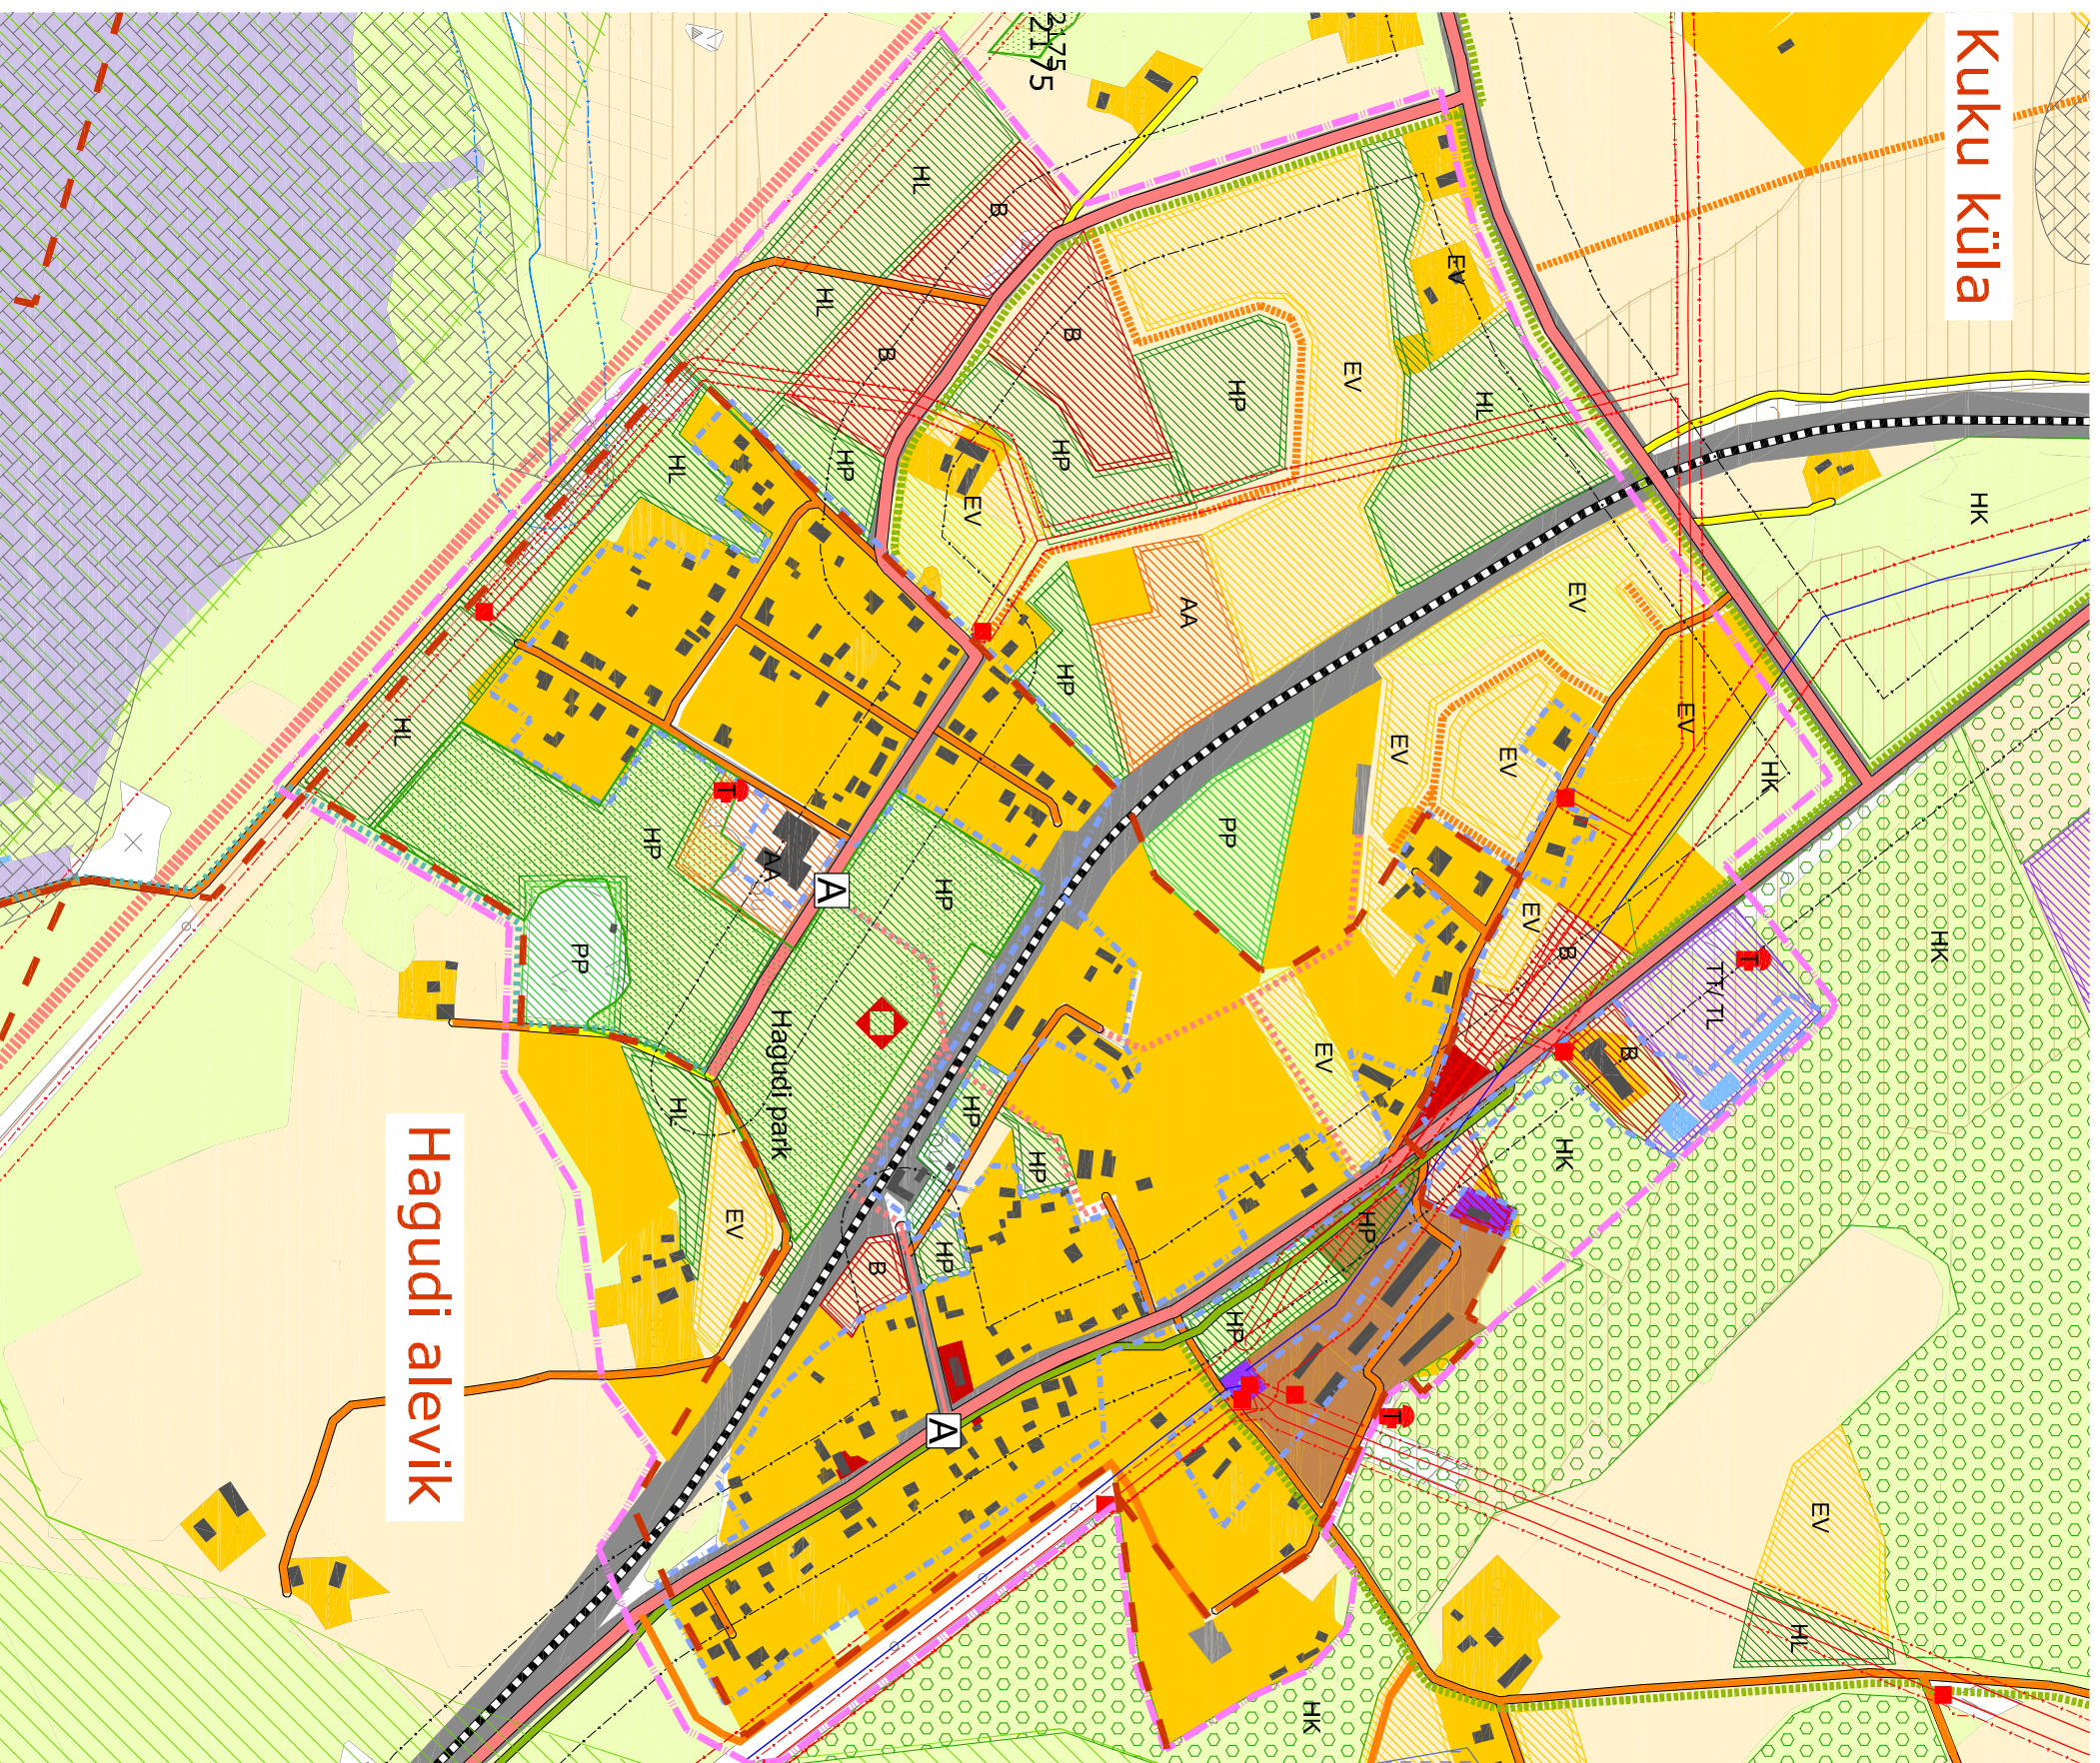

Kuku küla

Hagudi alevik

Rapla valla üldplaneering

HAGUDI

1:7500

Kaitstavad objektid

- Looduskaitse üksikobjektid
- Looduskaitsealade piirid
- Kaitseala või hoiuala piir ja nimetus
- Natura 2000 loodusala piir ja number
- Muinsuskaitse objekt, kaitsevöönd ja number
- Muinsuskaitseala ja reg. number

Olemasolev maakasutus

- Pere- ja ridaelamumaa
- Korterelamu maa
- Kaubandus-, teenindus-, ja büroohoonemaa
- Tootmismaa
- Mäetööstusmaa
- Üldkasutatava hoone maa
- Puhke- ja viigetsusmaa
- Hallisala ja parkmetsa maa
- Jäätmehooldi/ jäätmekäitluse maa
- Riigikaitsemaa
- Kalmistumaa

Maakonnaplaneeringud

- Roheline võrgustik
- Väätustsik maastik
- Kaitsemata põhjaveega ala
- Ilusa vaatega teelik

Teed

- Riigimaantee, teekaitsevöönd ja teenumber
- Kohalik tee
- Eratee
- Metsatee

Veekogud

- Keskuse ala piir
- Miljoonvärtuslik hoonealusala
- Kohaliku tähtsusega maardla
- Maaparandatud ala
- Kaitsev (sifilistav) metsamaa
- Kavandatud supluskoht
- Põllumajandusmaa (va. väätustsik põllumaa)
- Väätustsik põllumaa
- Metsamajandusmaa
- Soo, raba
- Õueala maatulundusmaal
- Hooned
- Kooskämiskohad / Külaplatsid
- Ligipääs jõele (süstad, kannud jms)